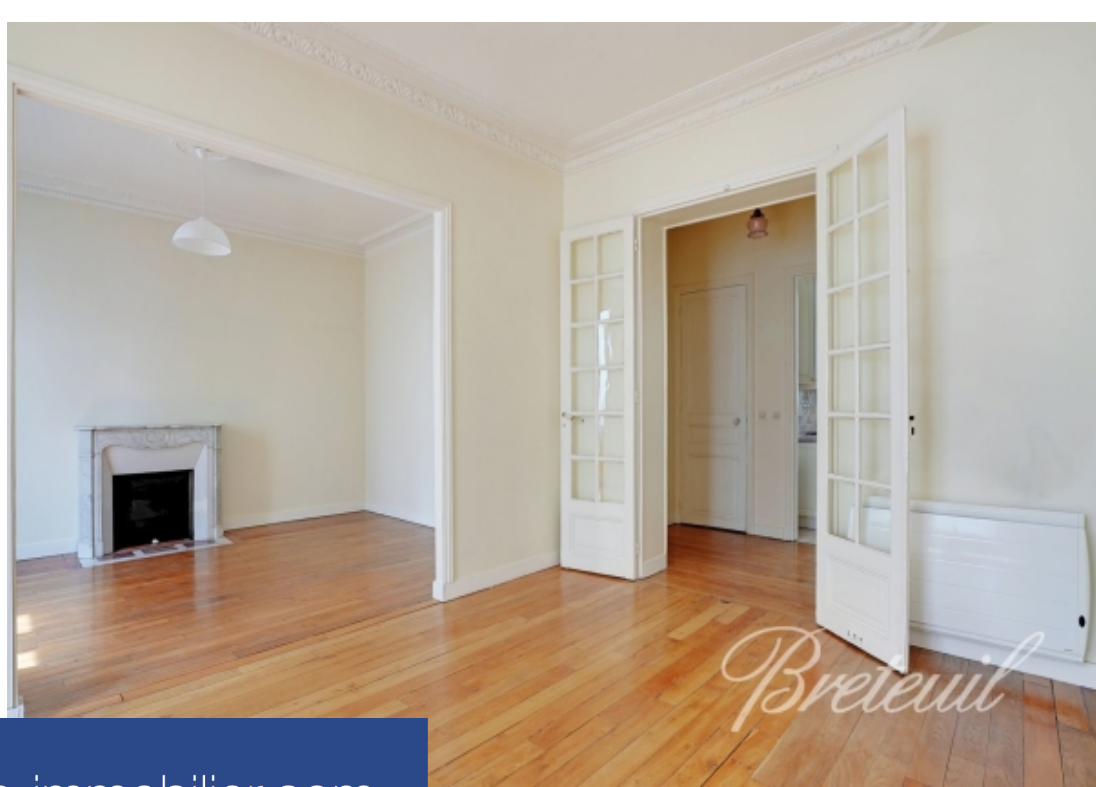

Breteuil

Breteuil

www.residences-immobilier.com

Breteuil

Breteuil