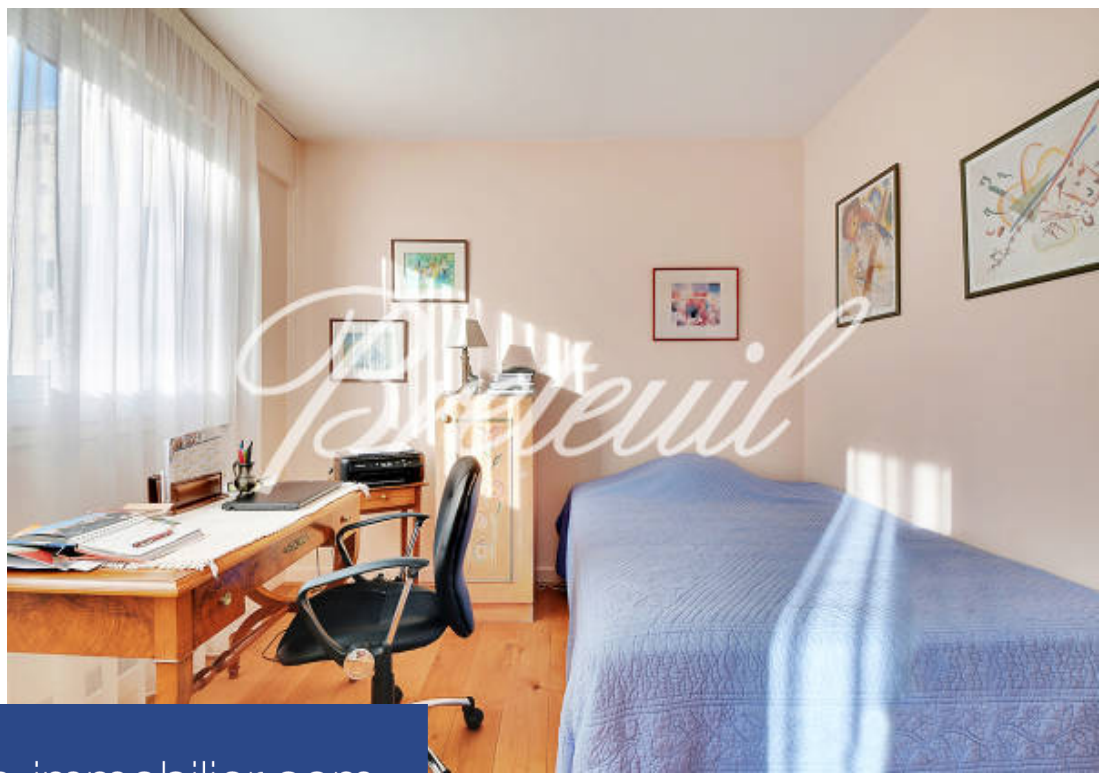

www.residences-immobilier.com