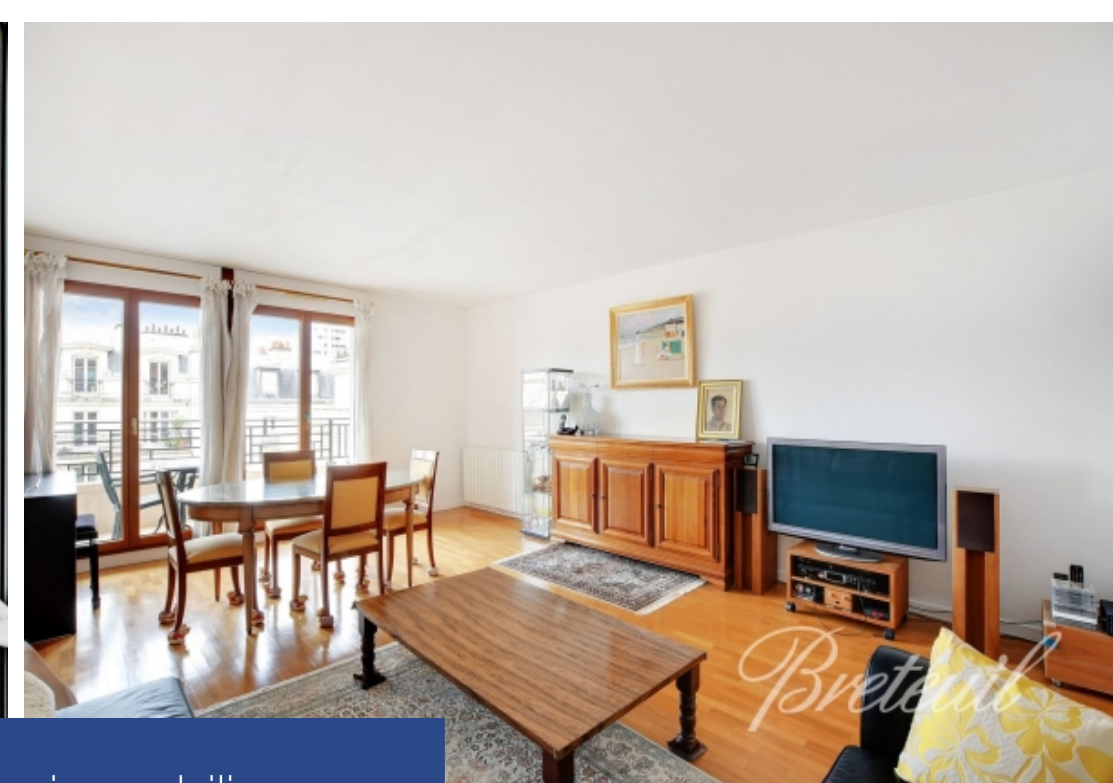

www.residences-immobilier.com