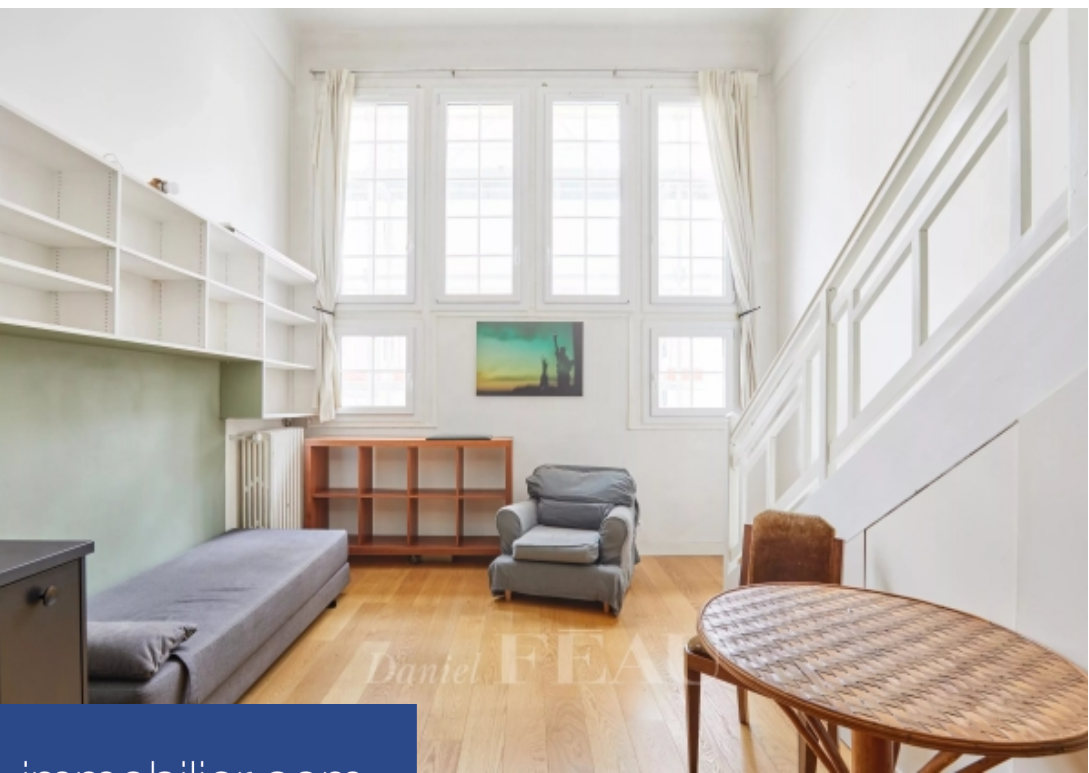

www.residences-immobilier.com