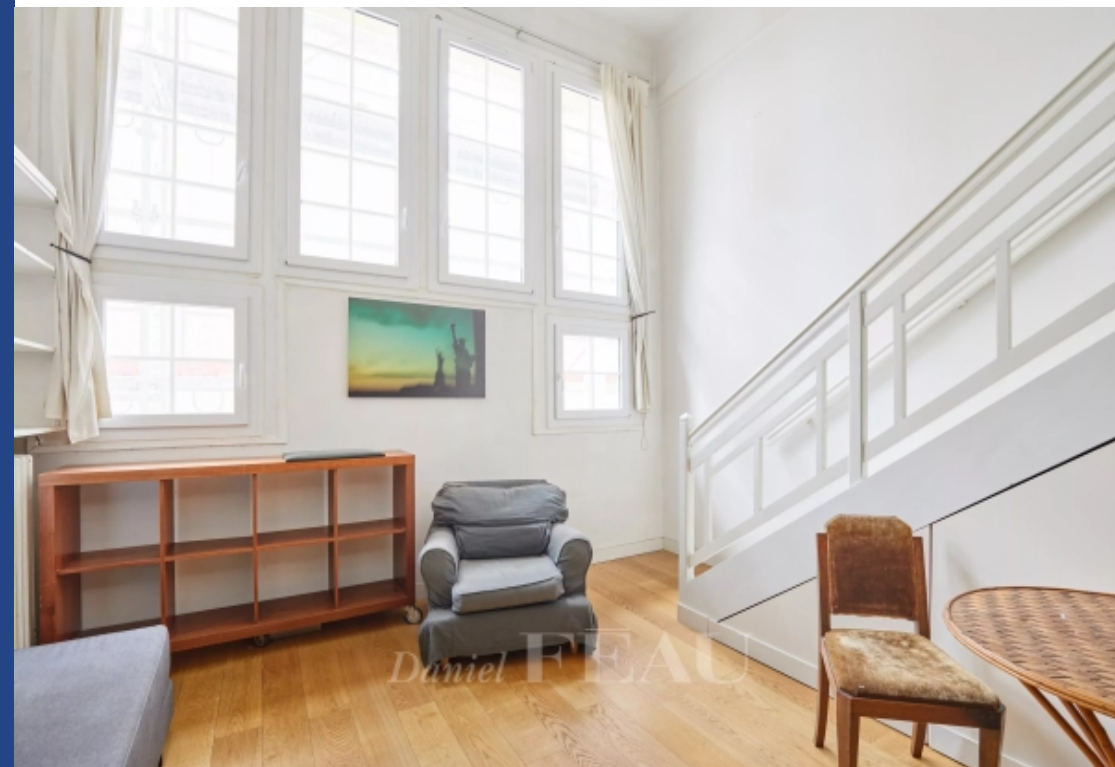

résidences immobilier

Au quatrième étage d'un immeuble ancien doté d'un ascenseur, ce véritable "atelier d'artiste" d'une superficie de 30.6m² (loi carrez) se distingue par ses volumes, son plan sans perte de place et son calme absolu. Il comprend un séjour, une chambre en mezzanine et une salle d'eaux avec toilettes. Pied à terre idéal, il est situé à 300 m de la gare, et à quelques minutes des restaurants et des cinémas du quartier de la Gaité.

DANIEL FEAU 5E

111 RUE MONGE - 75005 PARIS 5EME

[Contactez l'agence](#)

[Voir tous les biens de cette agence](#)