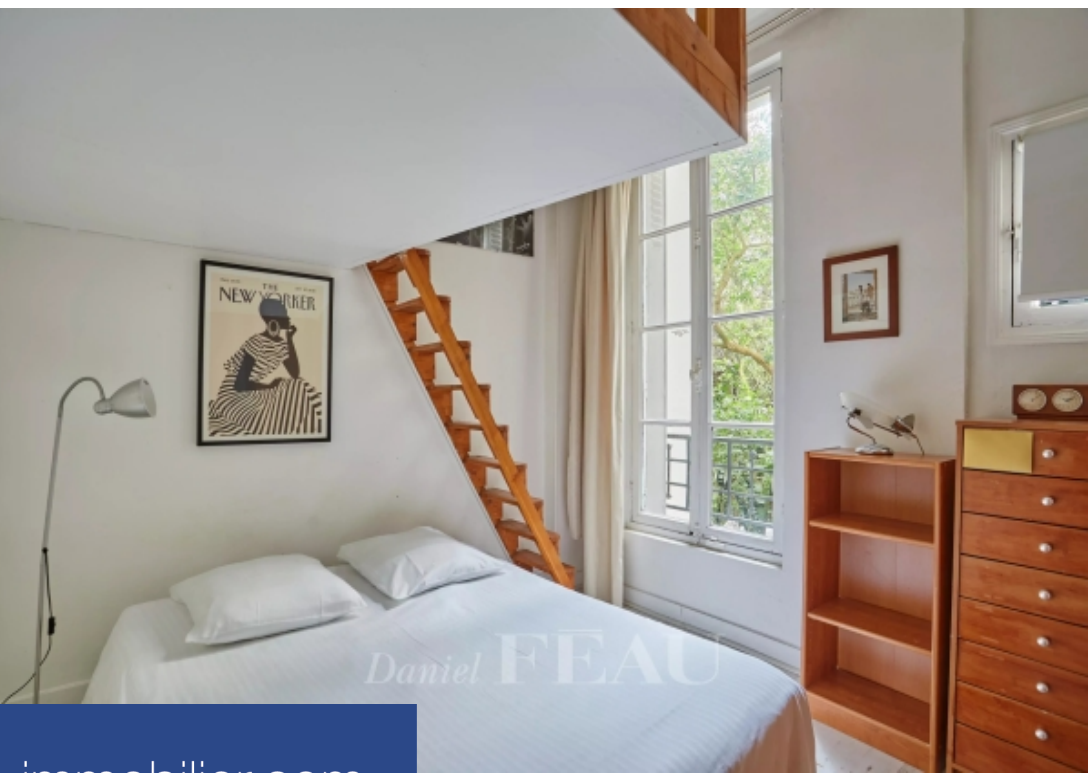

www.residences-immobilier.com