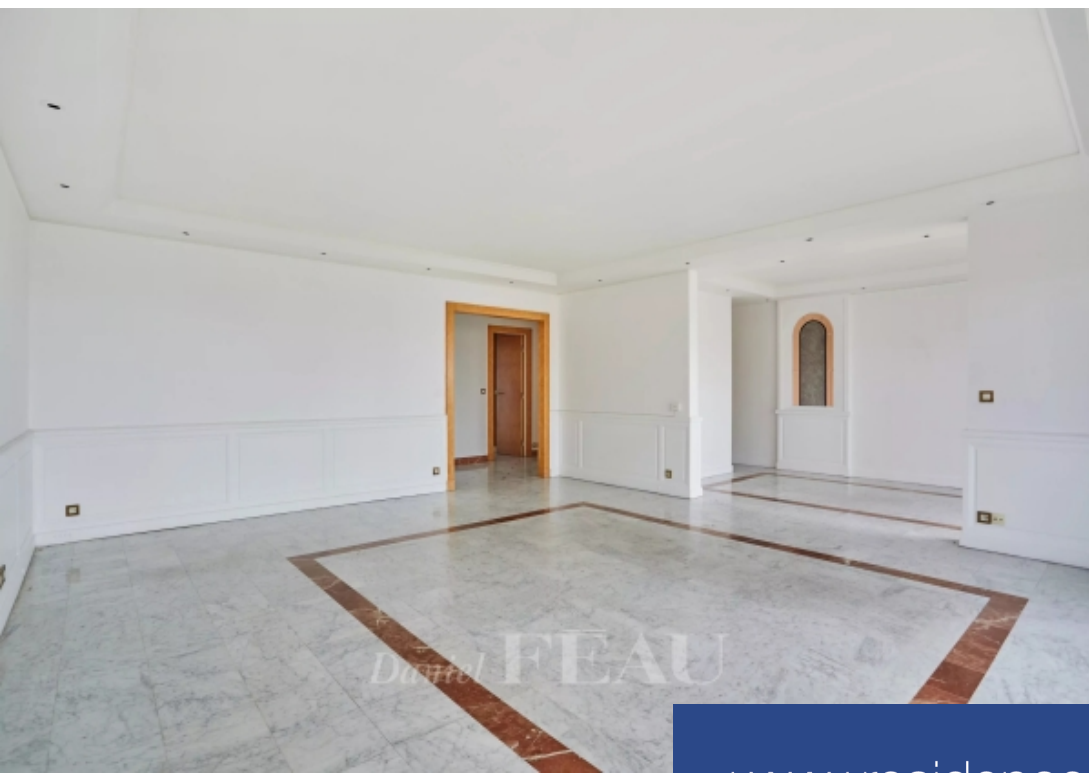

www.residences-immobilier.com