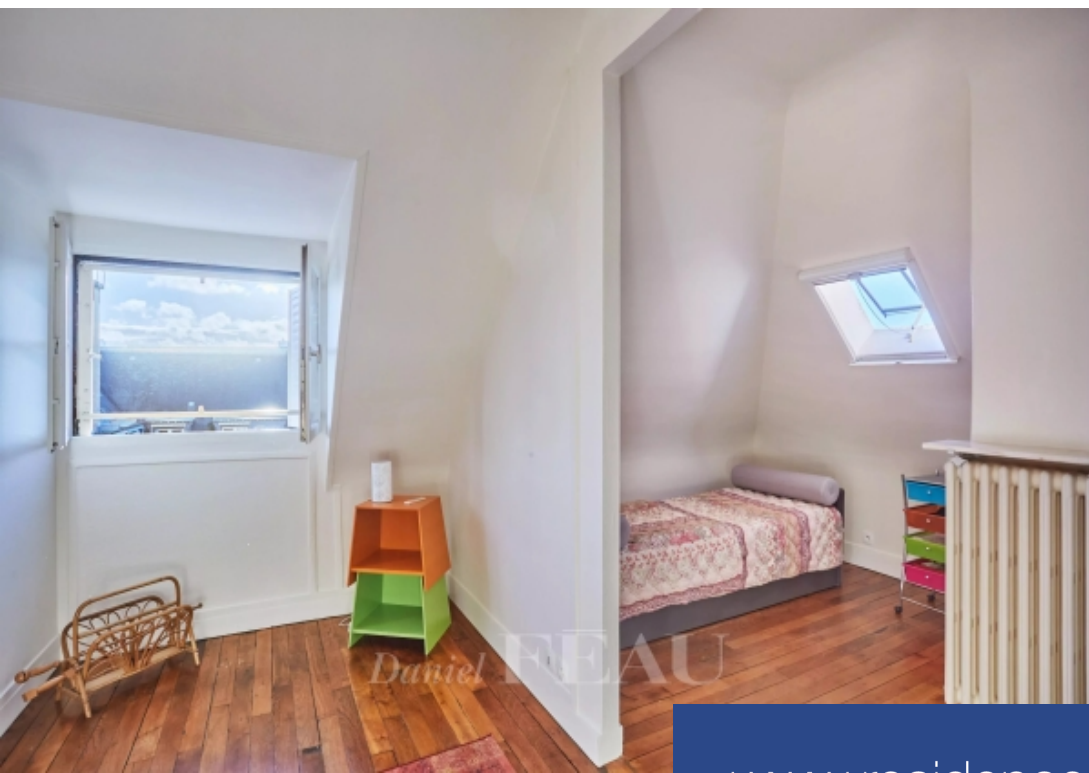

www.residences-immobilier.com