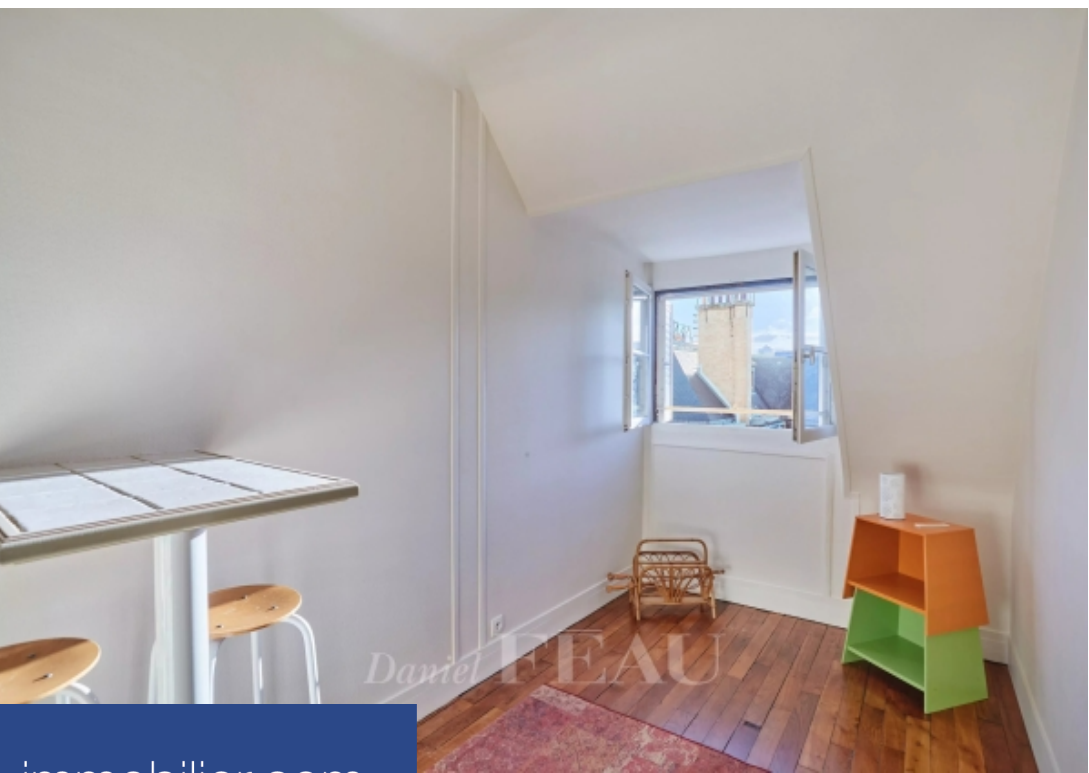

www.residences-immobilier.com