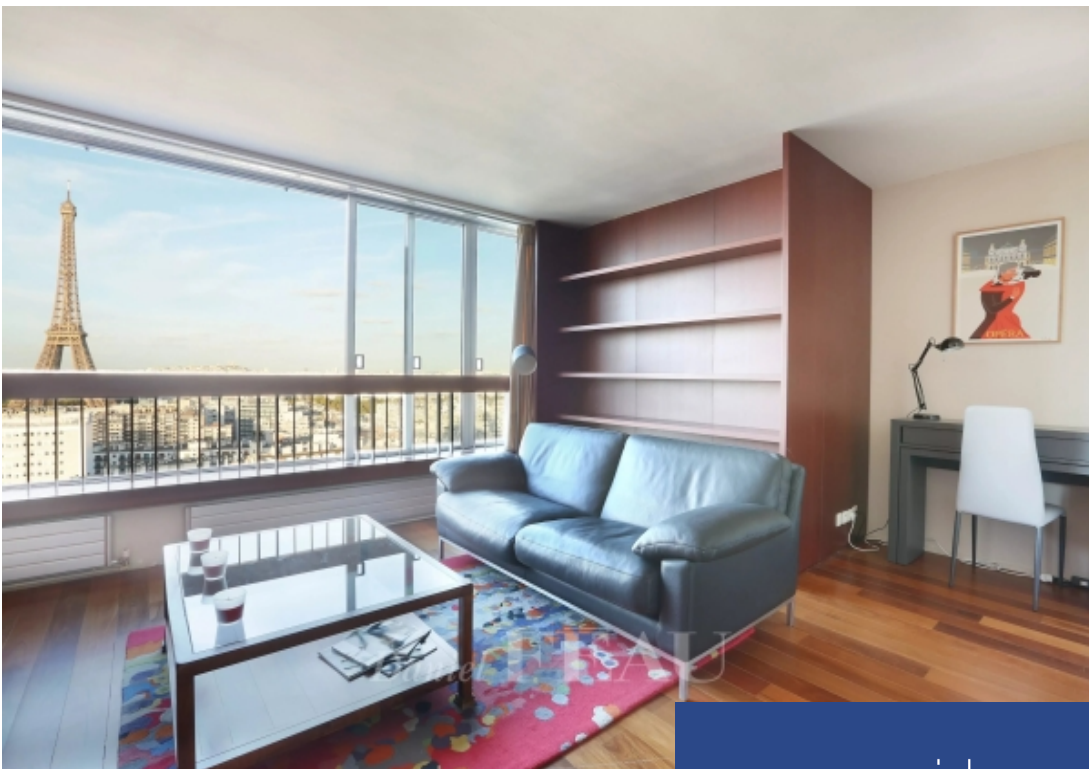

www.residences-immobilier.com