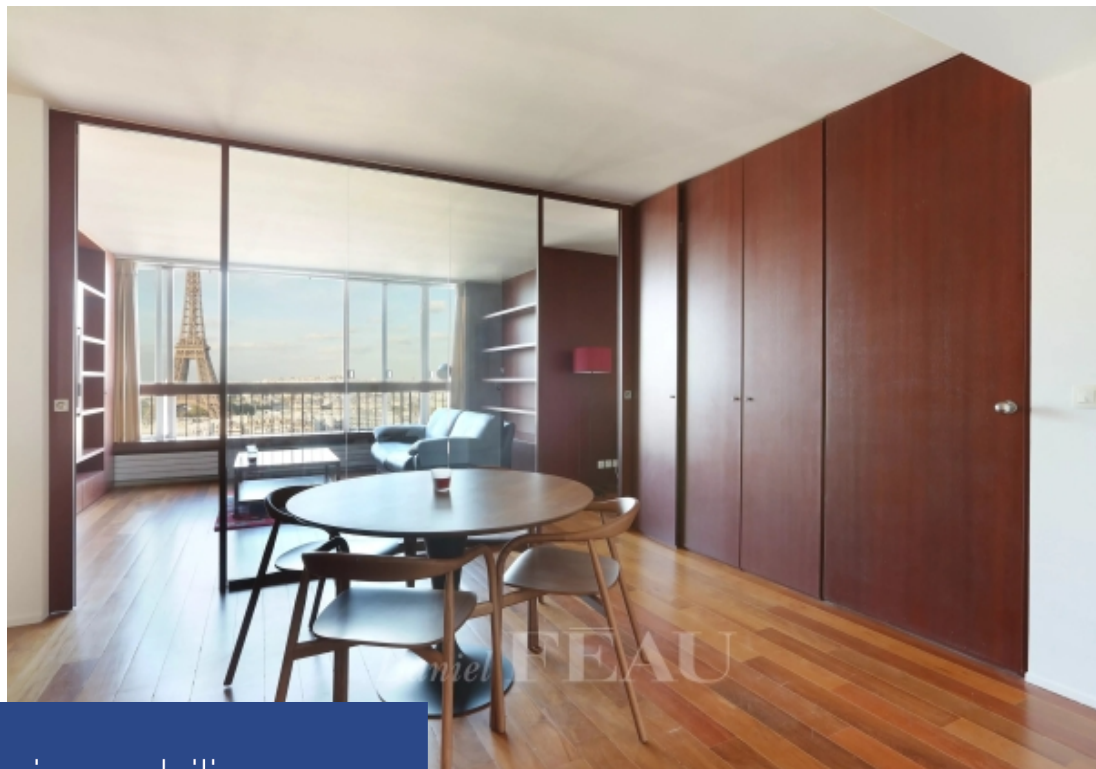

www.residences-immobilier.com