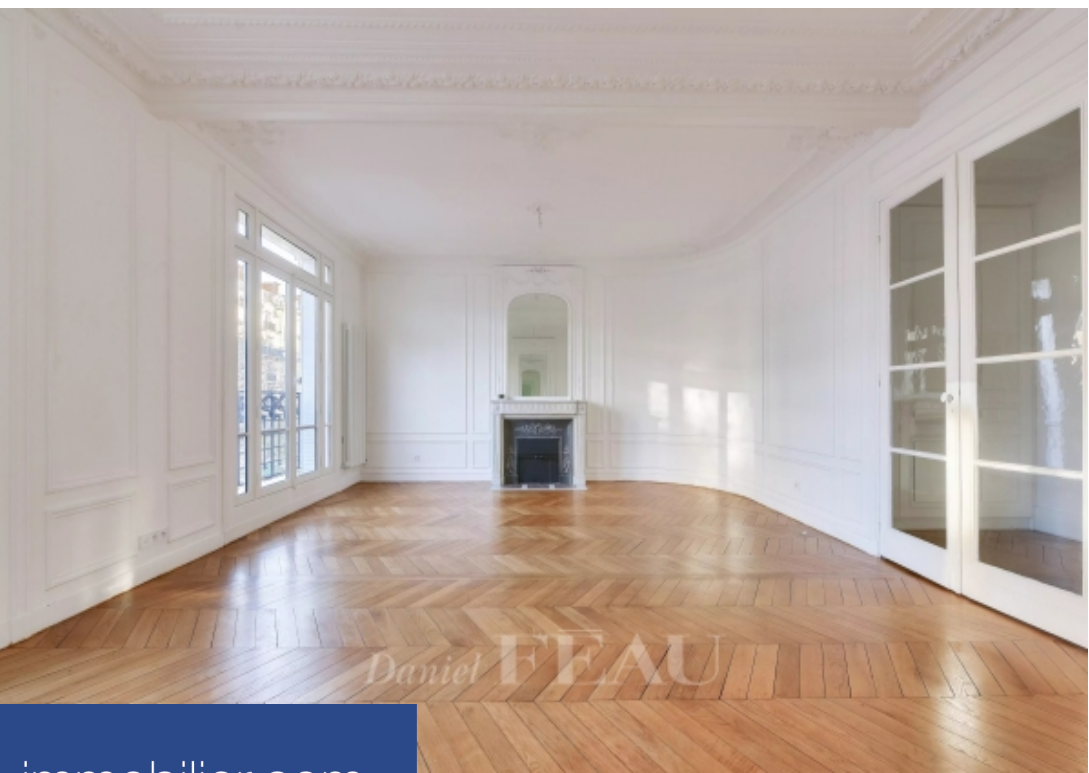

www.residences-immobilier.com