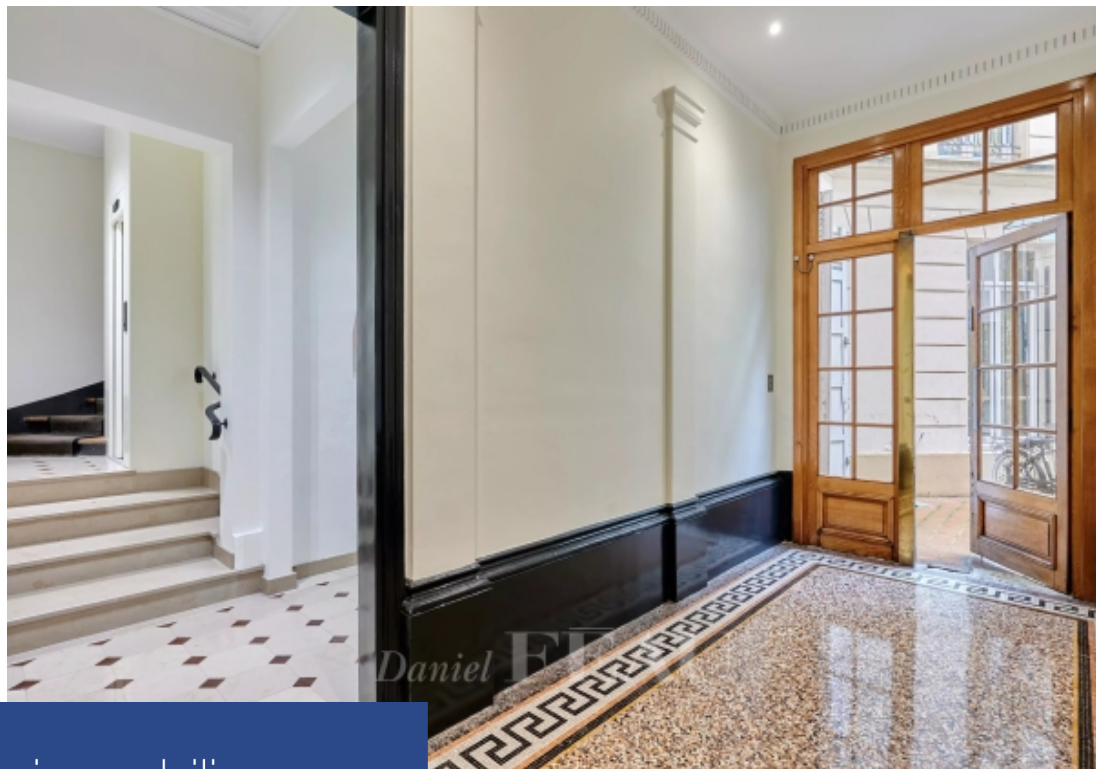

www.residences-immobilier.com