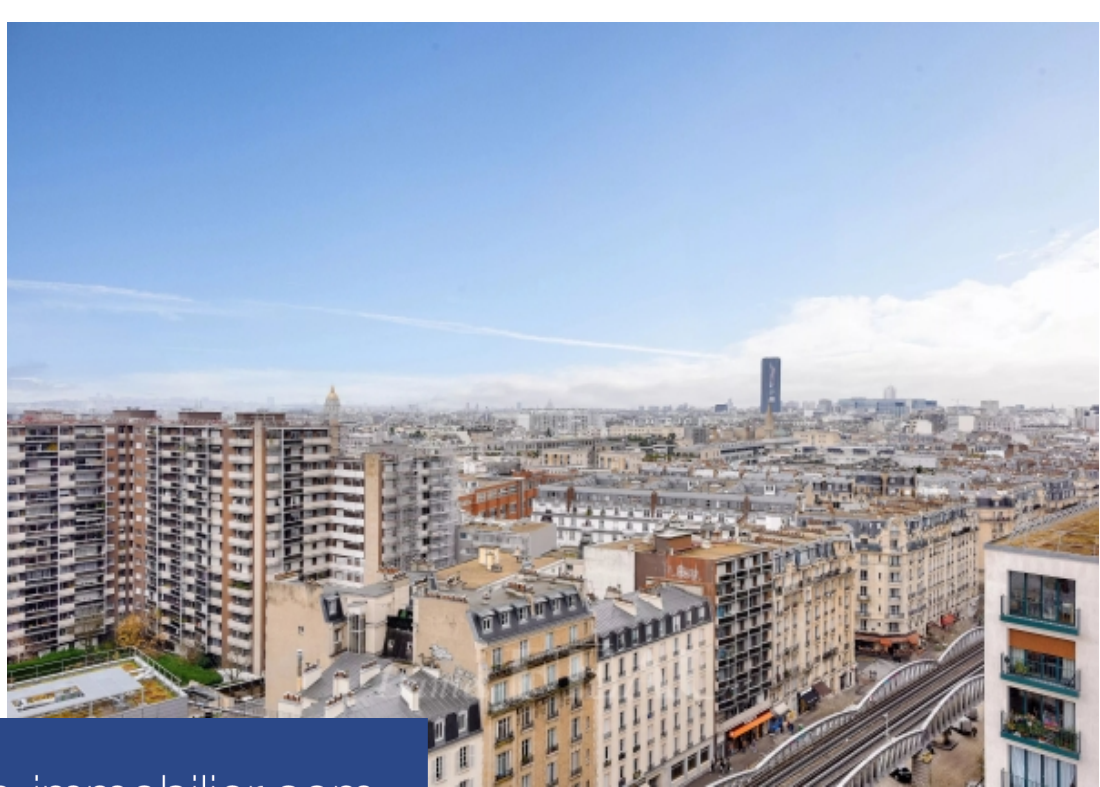

www.residences-immobilier.com