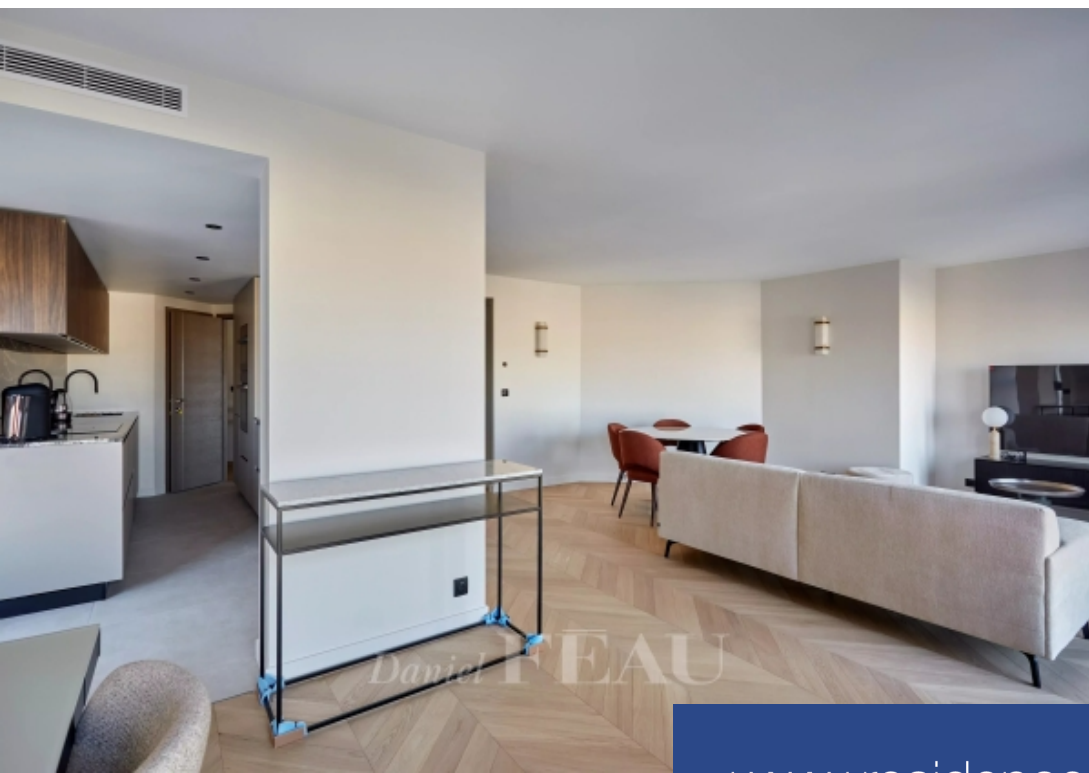

www.residences-immobilier.com