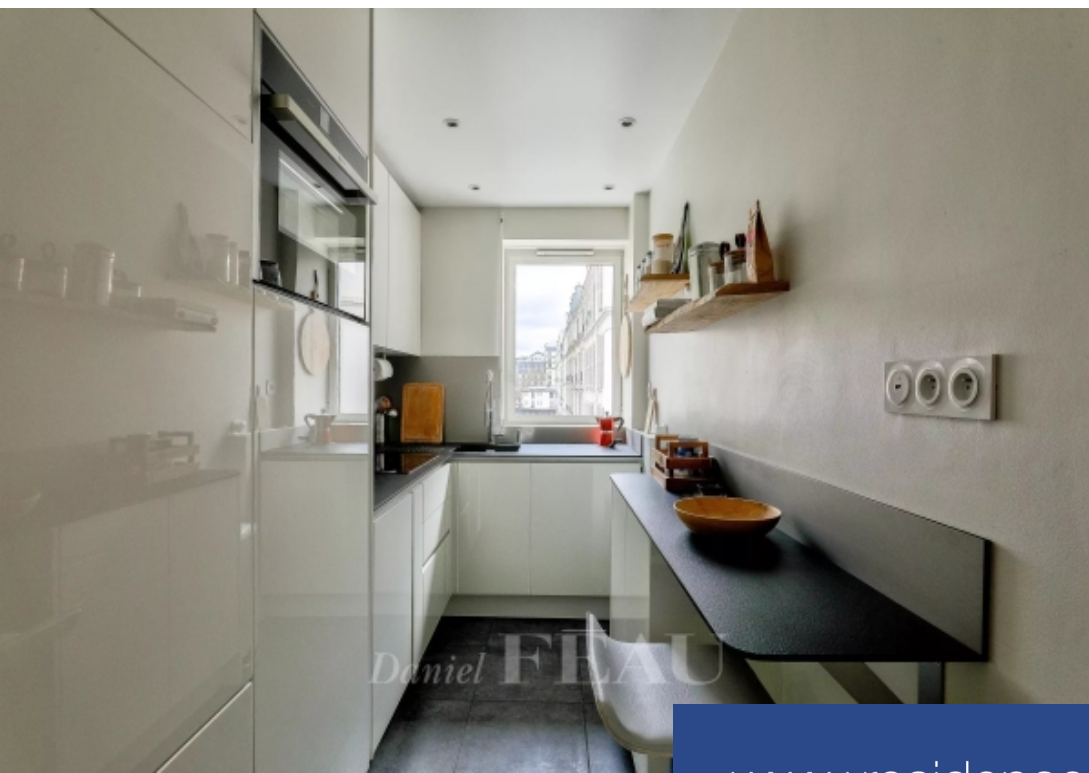

www.residences-immobilier.com