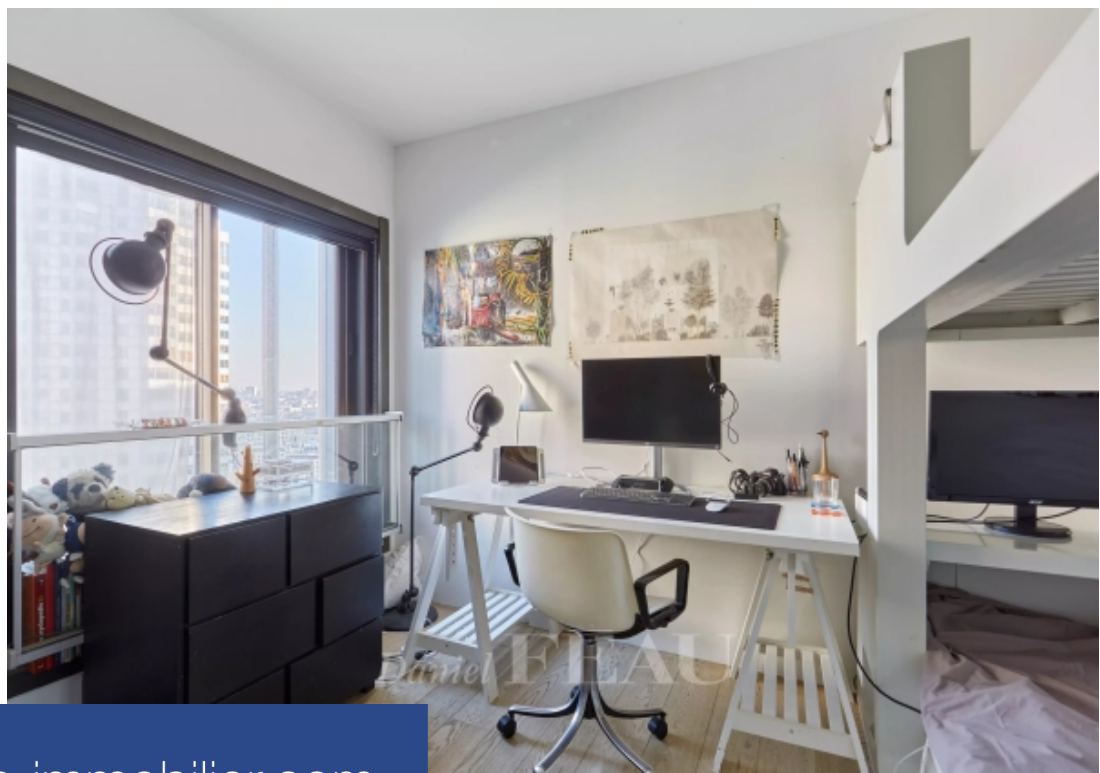

www.residences-immobilier.com