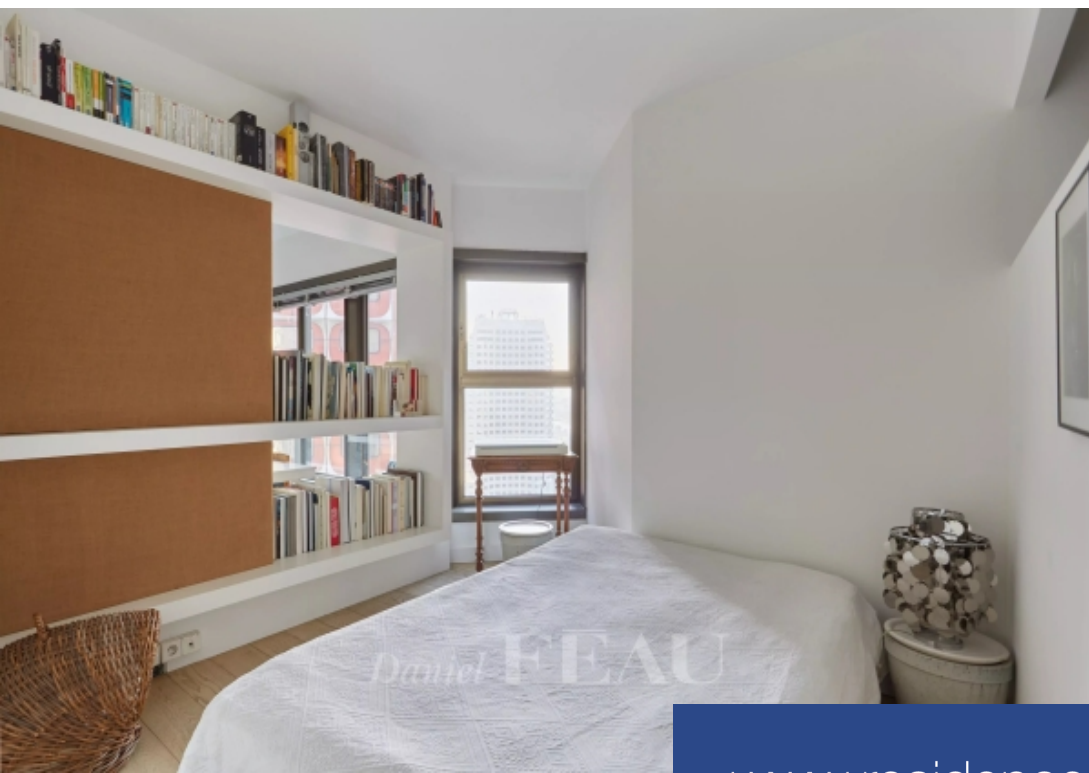

www.residences-immobilier.com