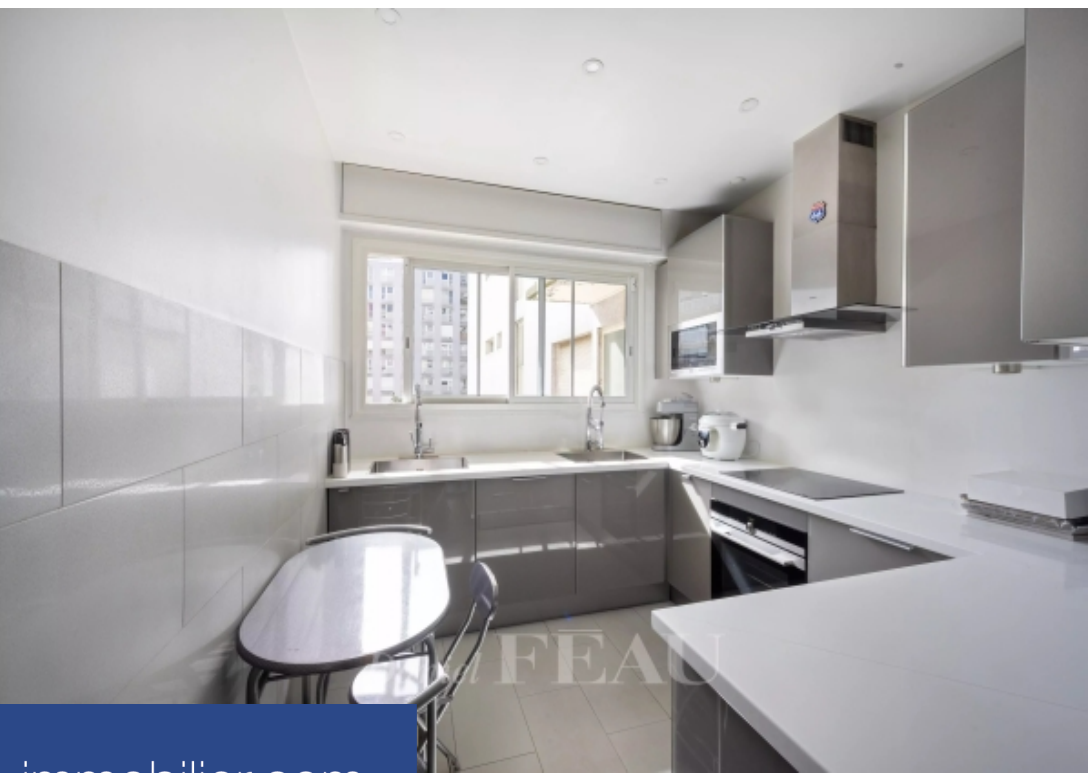

www.residences-immobilier.com