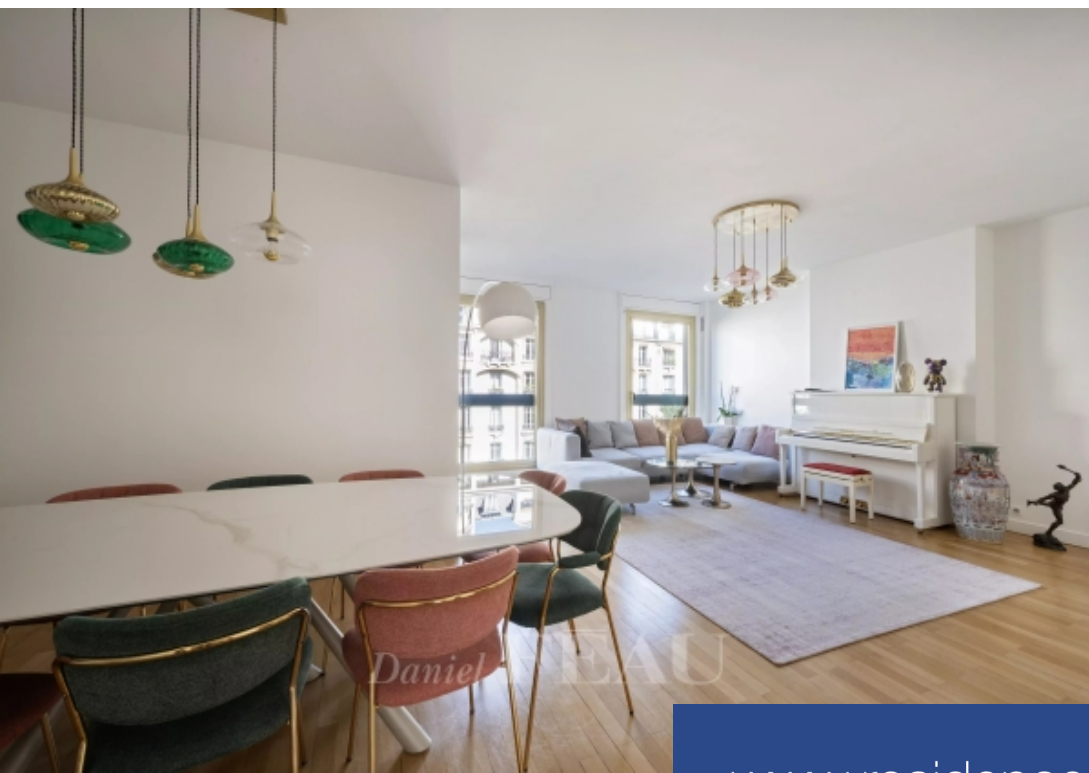

www.residences-immobilier.com