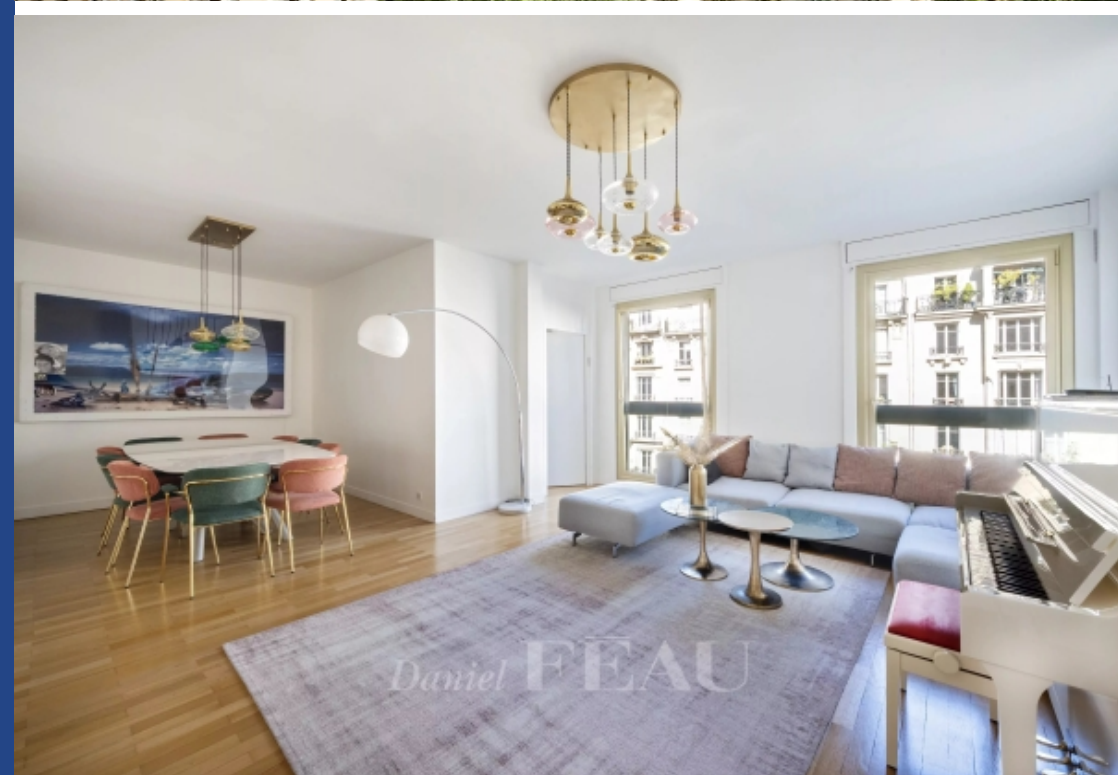

résidences immobilier

Proche du Champ-de-Mars et des écoles bilingues, bénéficiant de jolies vues sur la tour Eiffel, ce bien familial d'une surface de 125 m² en excellent état se situe au quatrième étage par ascenseur d'un immeuble gardienné. Il se compose d'un double séjour salle à manger, d'une cuisine équipée, de quatre chambres dont une suite parentale avec une salle de douche et des toilettes, d'une salle de bains avec buanderie, ainsi que de toilettes invitées. Nombreux rangements intégrés. Une cave. Possibilité d'acquérir une place de parking dans l'immeuble en supplément.

DANIEL FEAU SAINT-DOMINIQUE

118 RUE SAINT DOMINIQUE - 75007 PARIS 7EME

[Contacter l'agence](#)

[Voir tous les biens de cette agence](#)