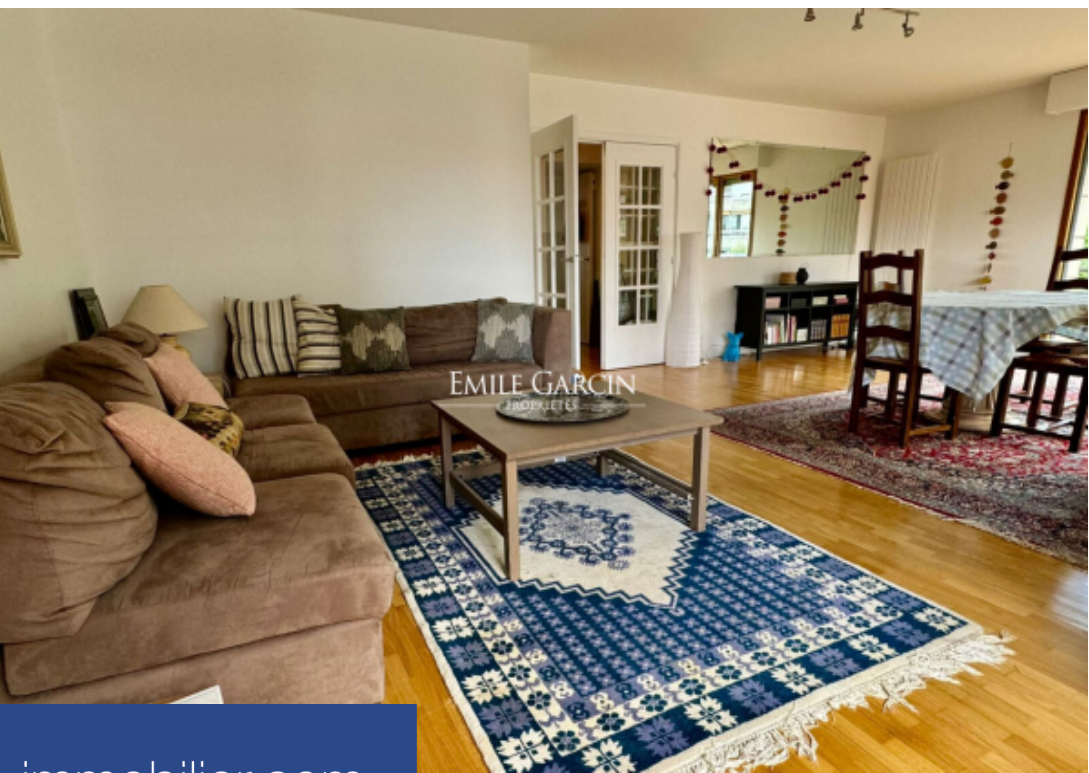

www.residences-immobilier.com