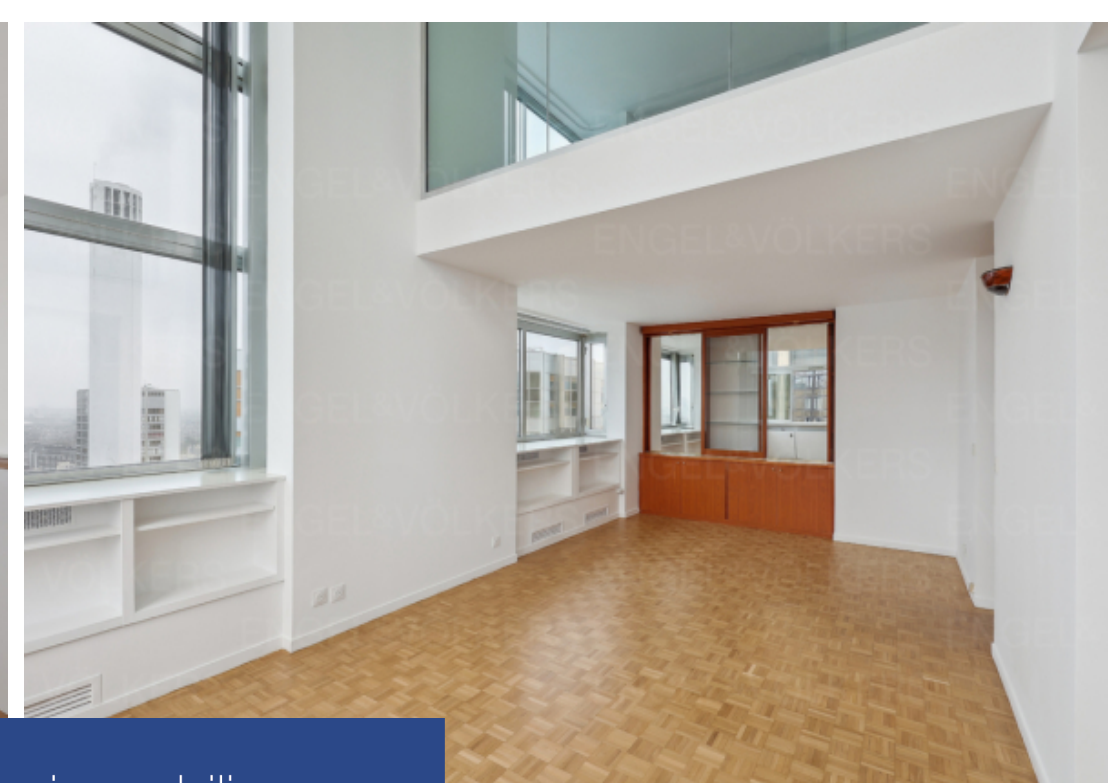

www.residences-immobilier.com