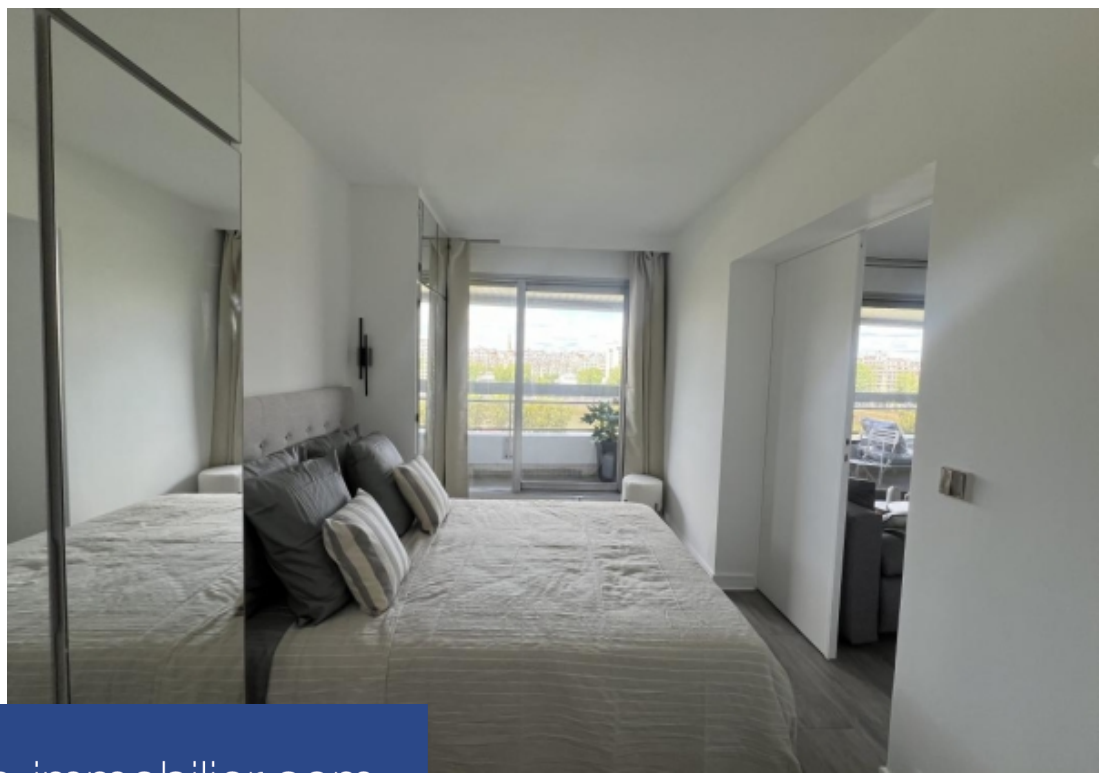

www.residences-immobilier.com