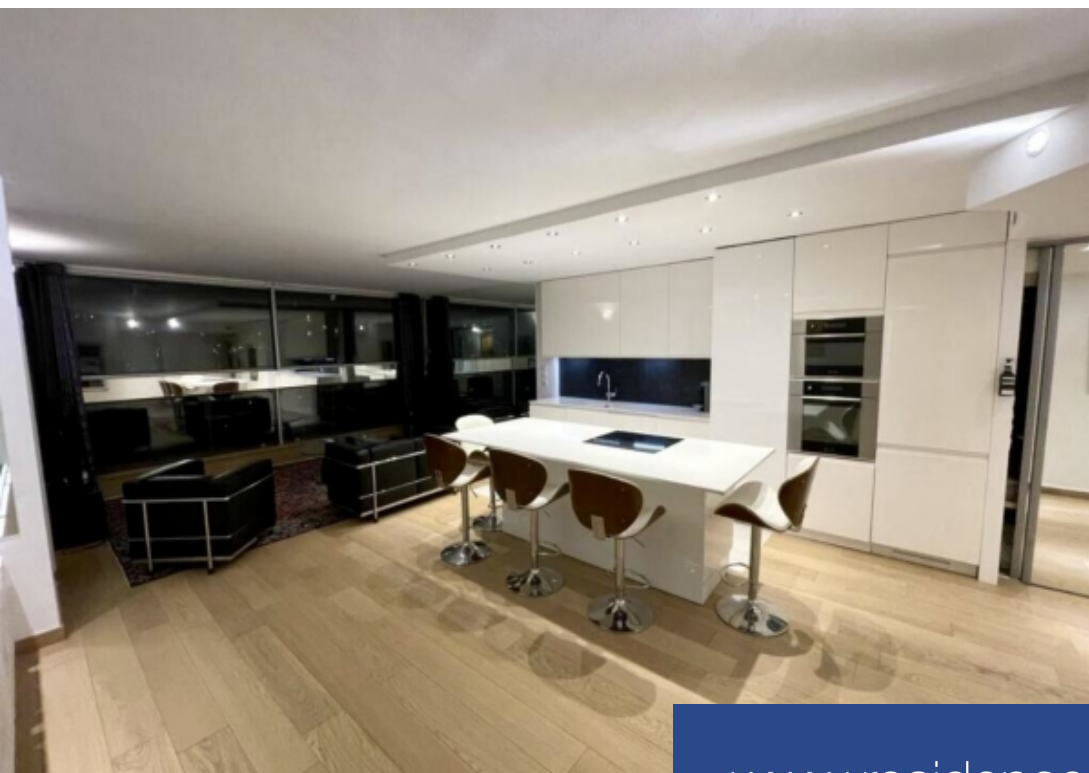

www.residences-immobilier.com