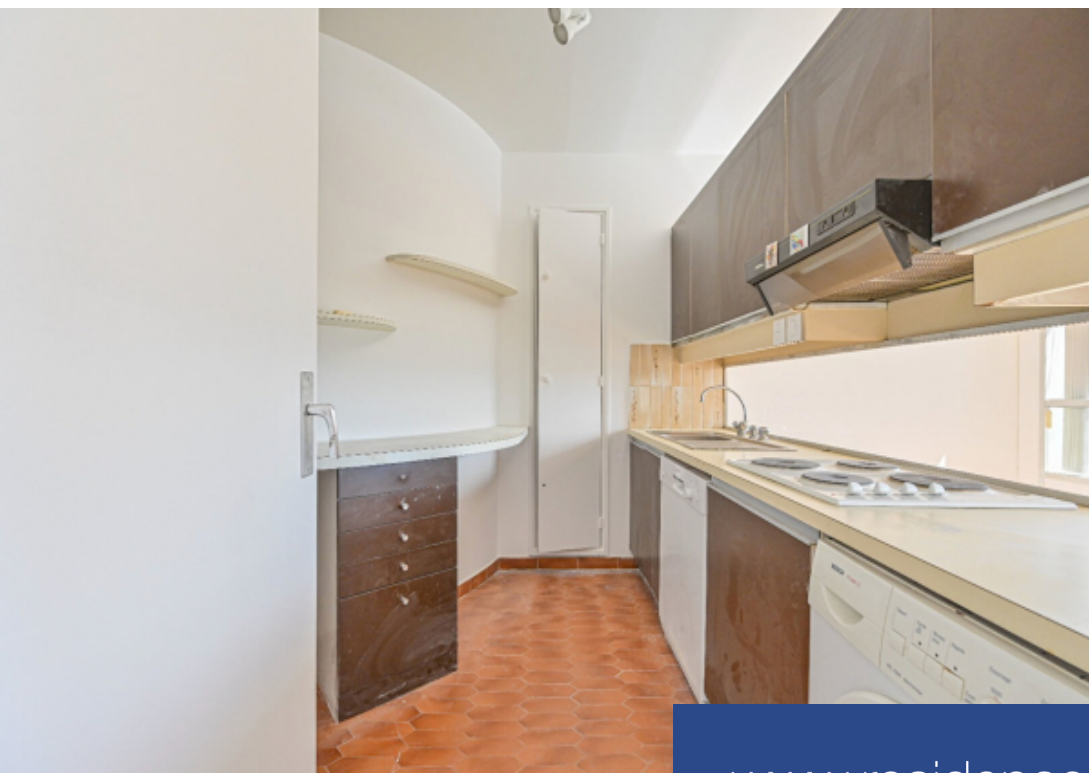

www.residences-immobilier.com