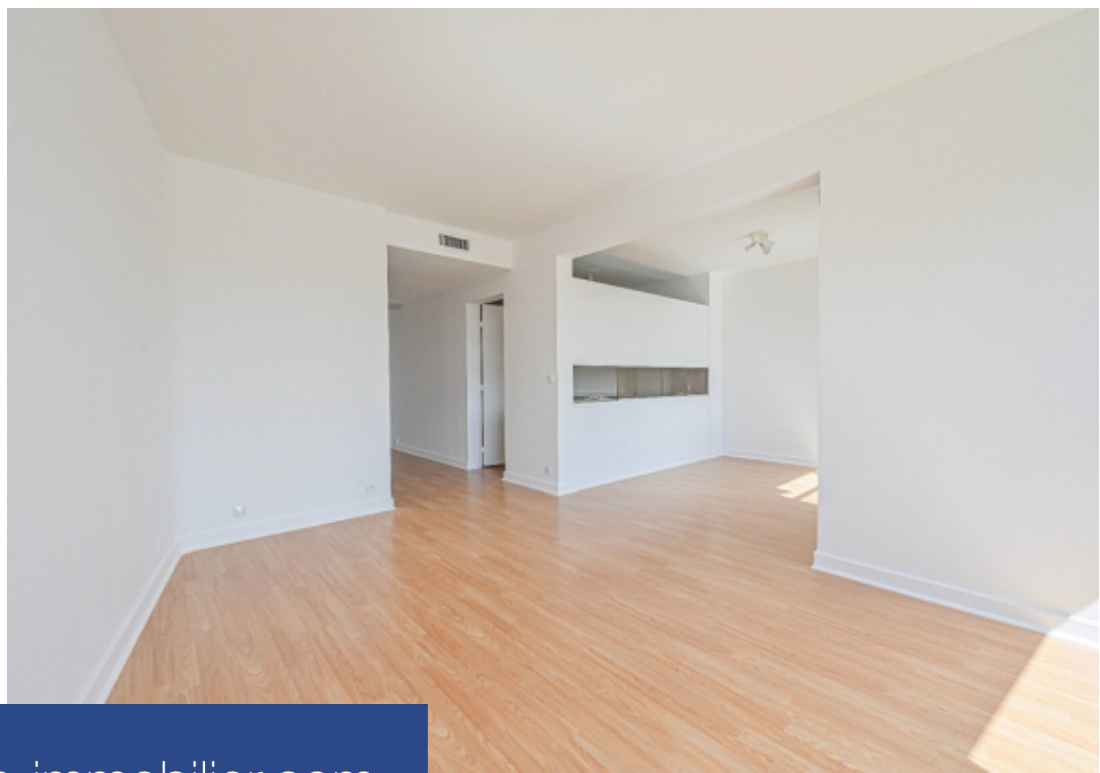

www.residences-immobilier.com