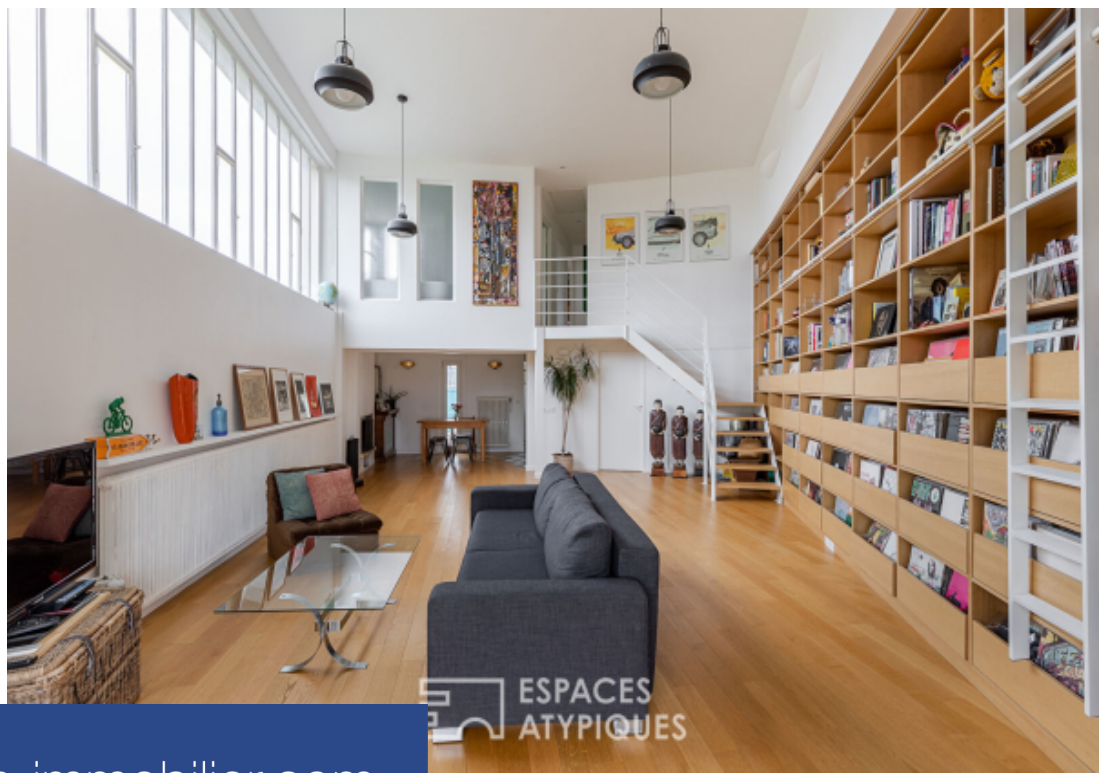

ESPACES ATYPIQUES

ESPACES ATYPIQUES

www.residences-immobilier.com

ESPACES ATYPIQUES

ESPACES ATYPIQUES