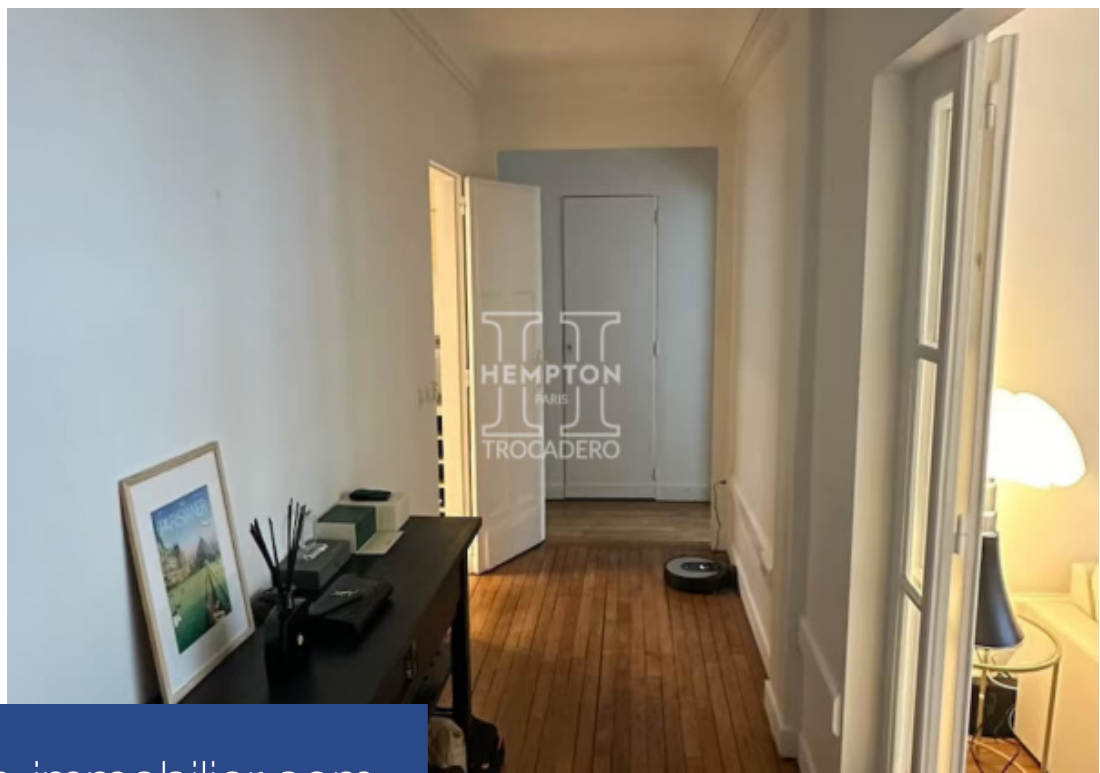

www.residences-immobilier.com