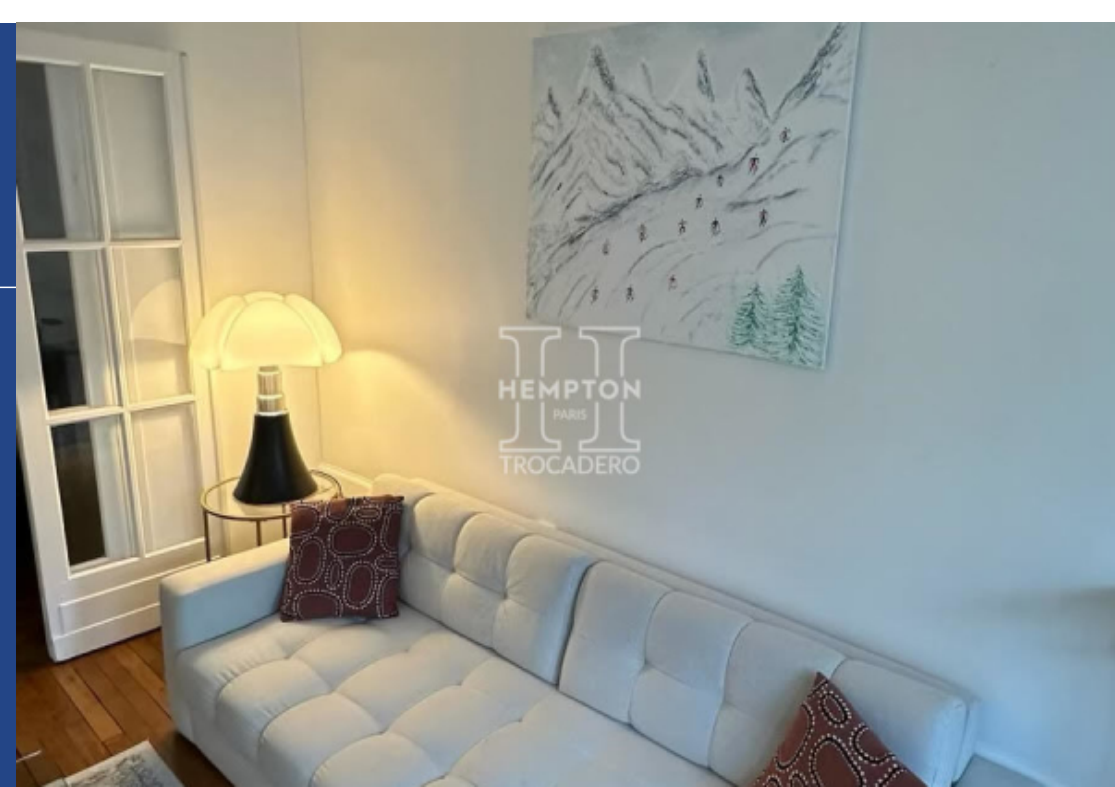

résidences immobilier

Découvrez cet appartement meublé à la limite du Champ de Mars. Profitez de la vue sur la Tour Eiffel depuis un immeuble de grand standing en pierres de taille, sécurisé avec gardien, digicode et interphone. Situé au 5ème étage avec ascenseur, cet appartement lumineux avec balcon de 60 m2 offre une vue dégagée. Vous serez à deux pas des métros Cambronne et La Motte Piquet - Grenelle, ainsi que des commerces environnants. L'appartement est fonctionnel avec ses nombreux rangements et son parquet en chêne massif. Les peintures et l'électricité ont été refaits à neuf. La cuisine séparée est entièrement équipée avec des appareils électroménagers Miele de qualité. Le chauffage est collectif. L'appartement sera disponible à partir du 10 juillet. En cas de bail code civil, honoraires 12% TTC du loyer annuel carges comprises à la charge du locataire. N'hésitez pas à nous contacter pour organiser une visite et découvrir ce magnifique appartement.

HEMPTON PARIS

20 RUE SCHEFFER - 75016 PARIS 16EME

[Contacter l'agence](#)

[Voir tous les biens de cette agence](#)