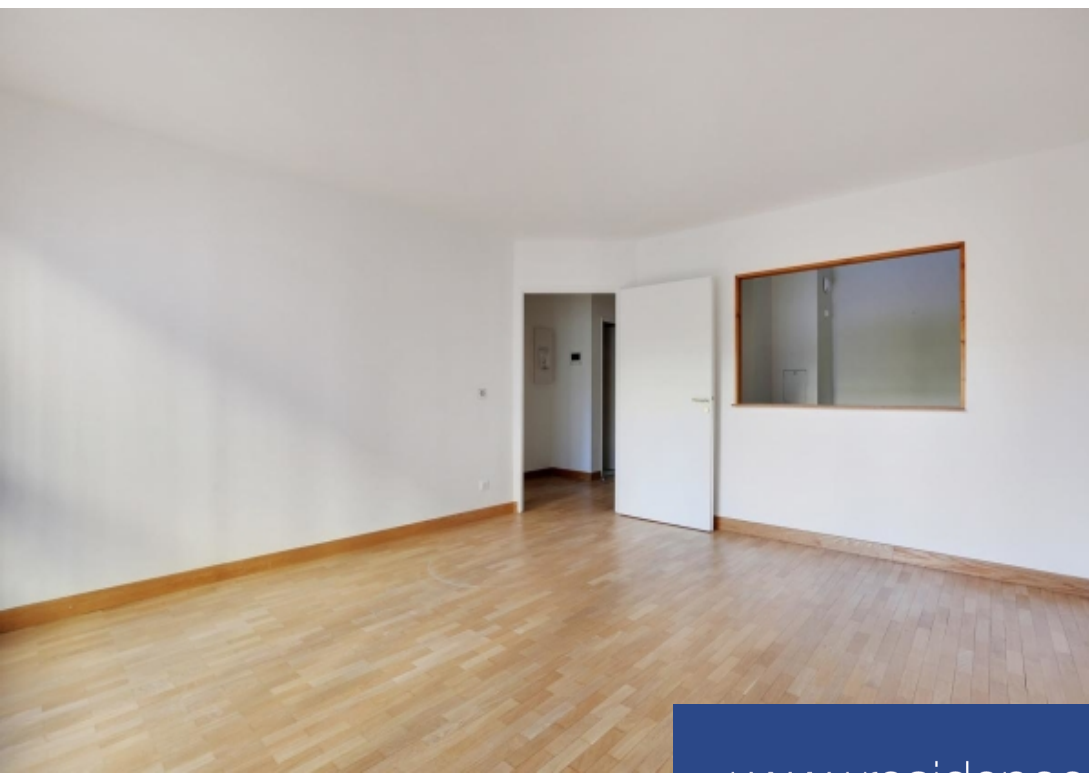

www.residences-immobilier.com