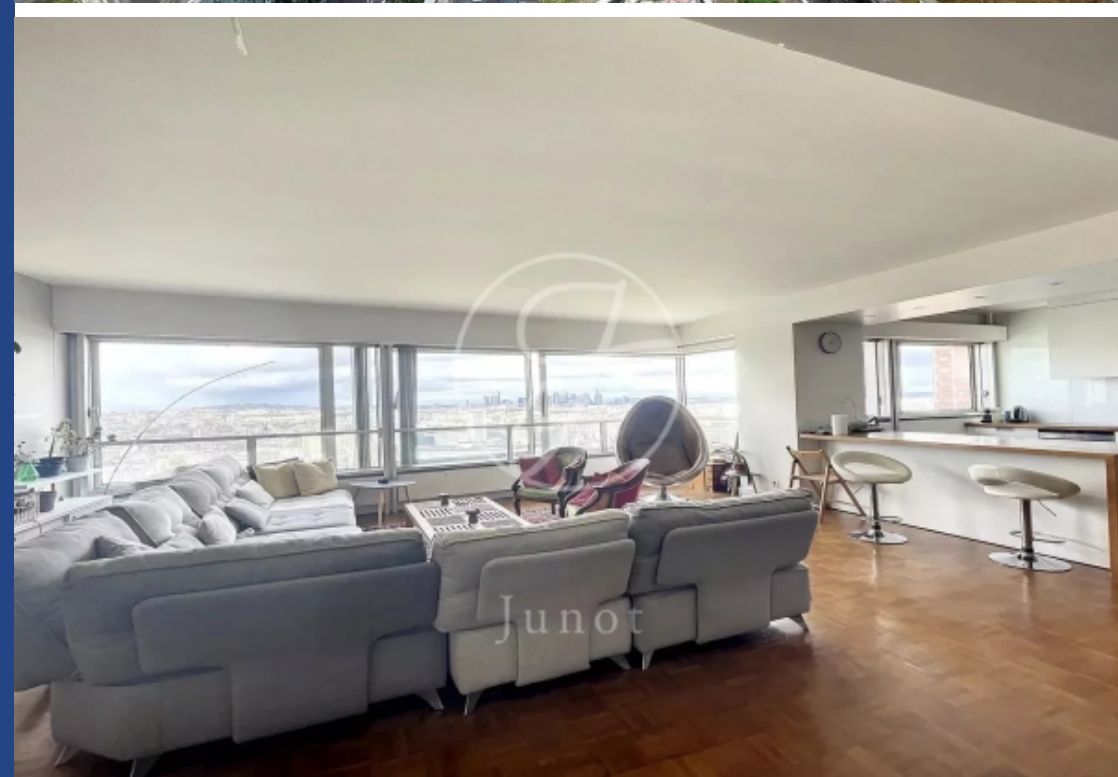

résidences immobilier

Bel appartement de 153,74m² loi Carrez au vingt-septième étage d'un immeuble récent situé à proximité immédiate du centre commercial Beaugrenelle. Parfaitement agencé et offrant une vue imprenable sur Paris, il se compose d'un double séjour avec grande cuisine ouverte, de quatre chambres avec vues panoramiques sur la ville, de deux salles de douche, d'un dressing, d'une buanderie et de deux toilettes séparées. Le double séjour, avec sa baie vitrée offre une belle luminosité et une vue magnifique sur la Seine. Une cave complète ce bien.

JUNOT BRETEUIL

1, Place De Breteuil - 75007 PARIS 7EME

[Contacter l'agence](#)

[Voir tous les biens de cette agence](#)