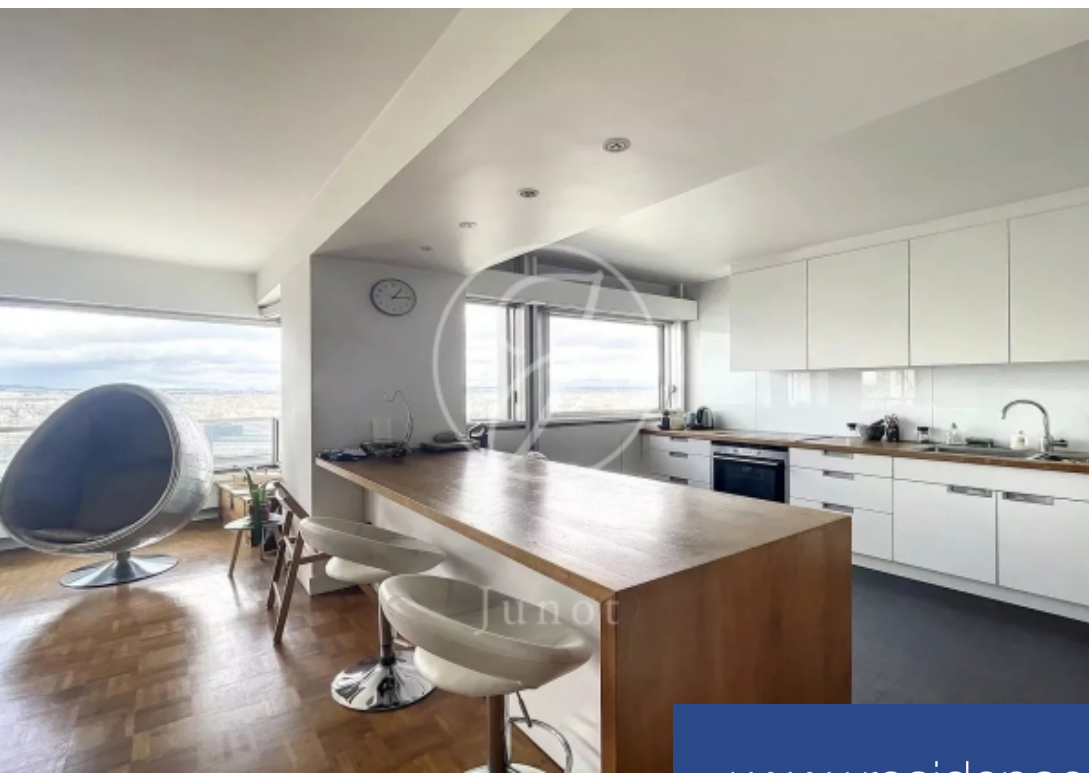

www.residences-immobilier.com