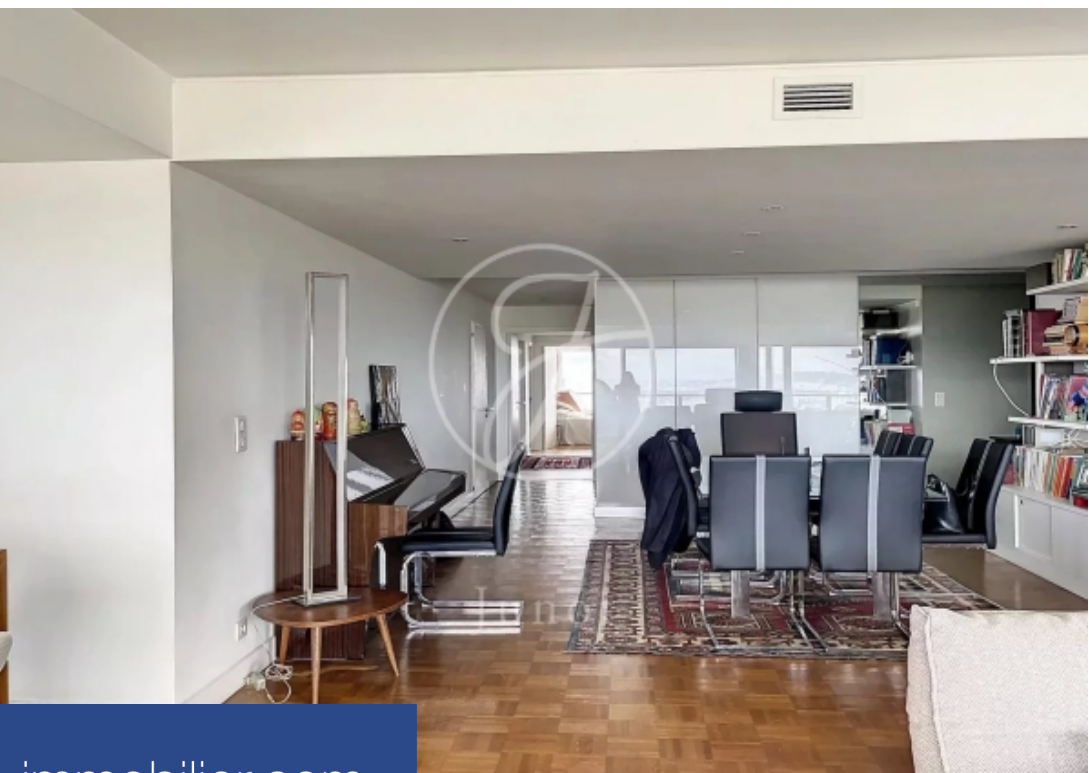

www.residences-immobilier.com