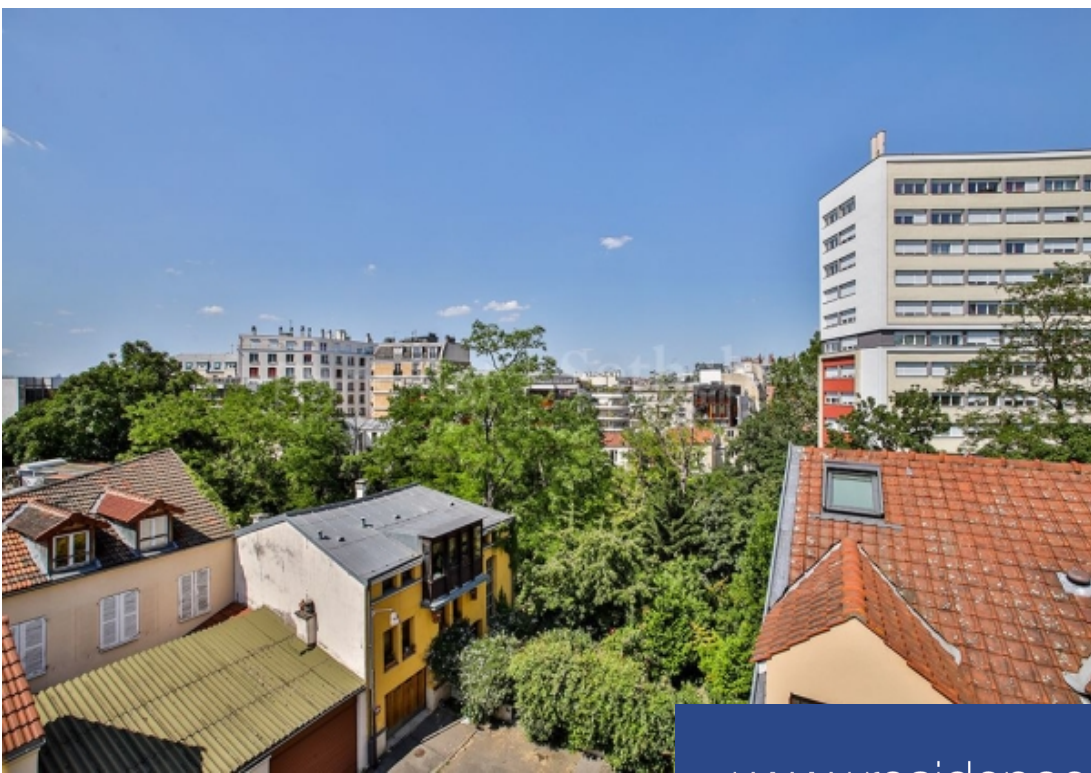

www.residences-immobilier.com