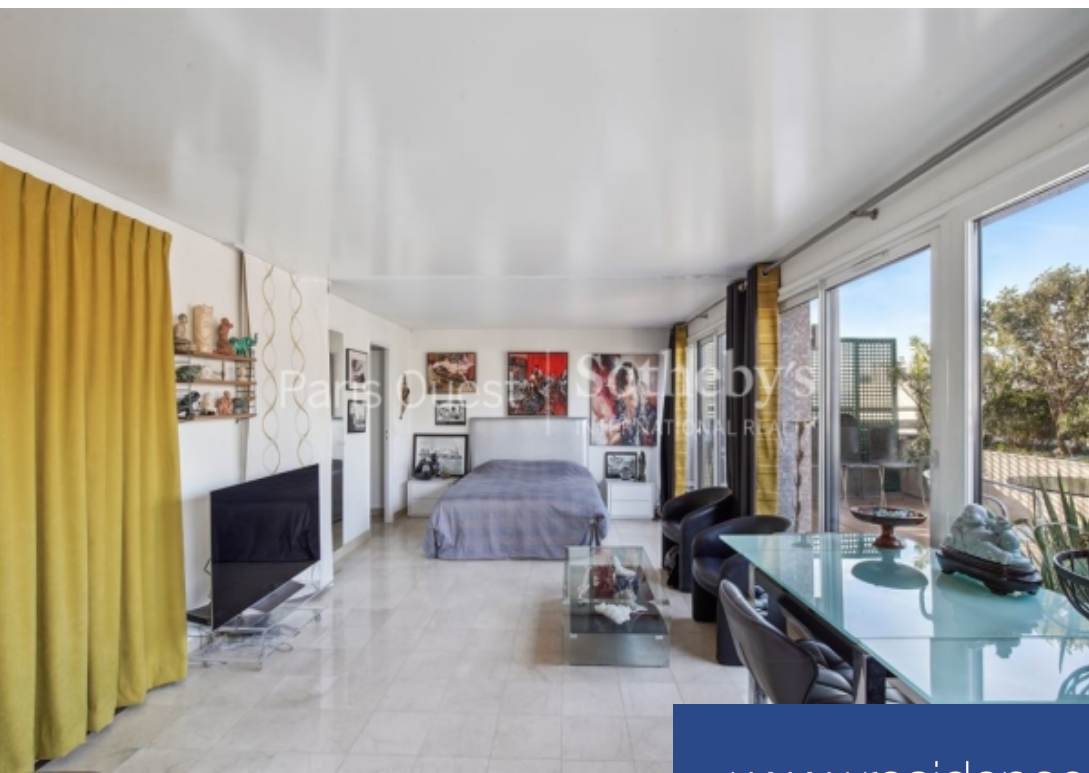

www.residences-immobilier.com