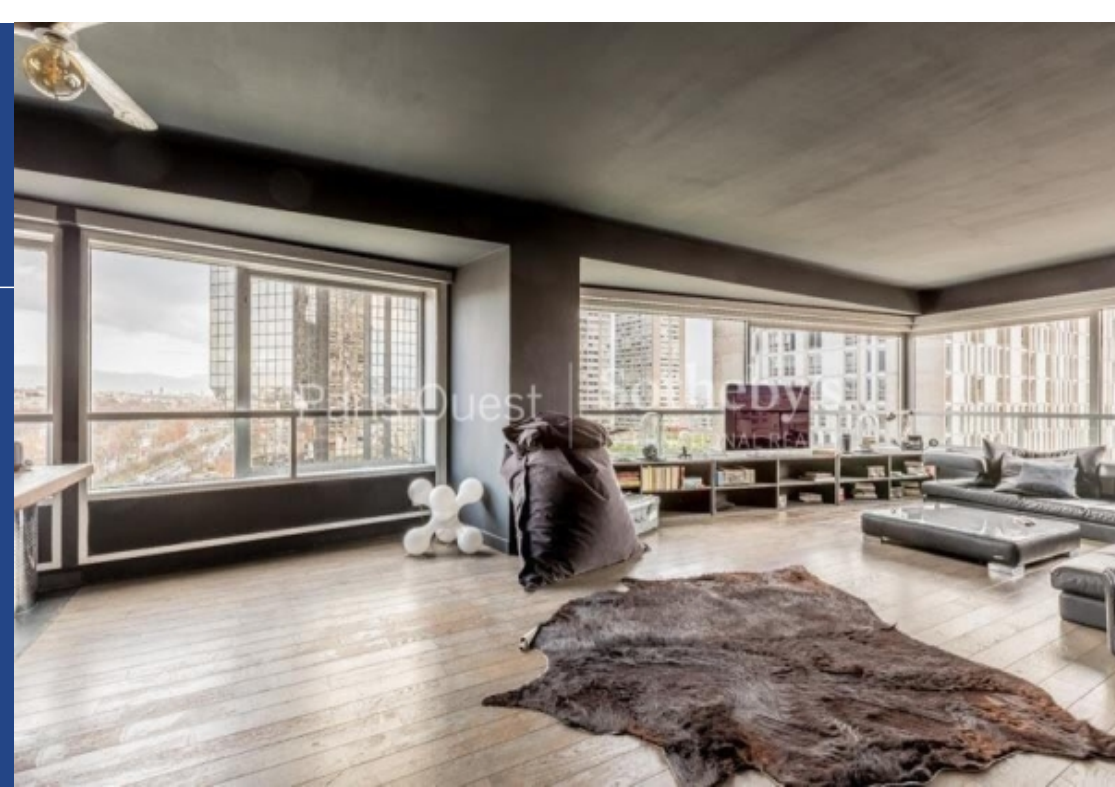

résidences immobilier

PARIS 15 : niché au 11ème étage d'un immeuble récent de grand standing aux magnifiques parties communes, cet appartement d'une superficie de 93m² incarne le luxe et le confort par excellence. Situé dans le quartier Beaugrenelle, à quelques pas des transports, du centre commercial et des écoles, ce bien rare offre un cadre de vie exceptionnel, alliant praticité et élégance. Ce spacieux 4 pièces se distingue par une distribution optimisée et des matériaux de qualité. Vous serez séduits par son vaste double séjour, baigné de lumière naturelle, qui s'ouvre sur une vue spectaculaire sur la Seine. ...

PARIS 15th - SOLE AGENT - Nestled on the 11th floor of a recent luxury building with magnificent common areas, this 93m² apartment embodies luxury and comfort par excellence. Located in the Beaugrenelle district, just a few steps from transport, shopping and schools, this rare property offers an exceptional living environment, combining practicality and elegance. This spacious 4-room apartment features an optimized layout and quality materials. You'll be seduced by its vast double living room, bathed in natural light, which opens onto a spectacular view of the Seine. The fully-equipped ...

PARIS OUEST SOTHEBY'S IR AUTEUIL

50 rue d'Auteuil - 75016 PARIS 16EME

[Contacter l'agence](#)

[Voir tous les biens de cette agence](#)