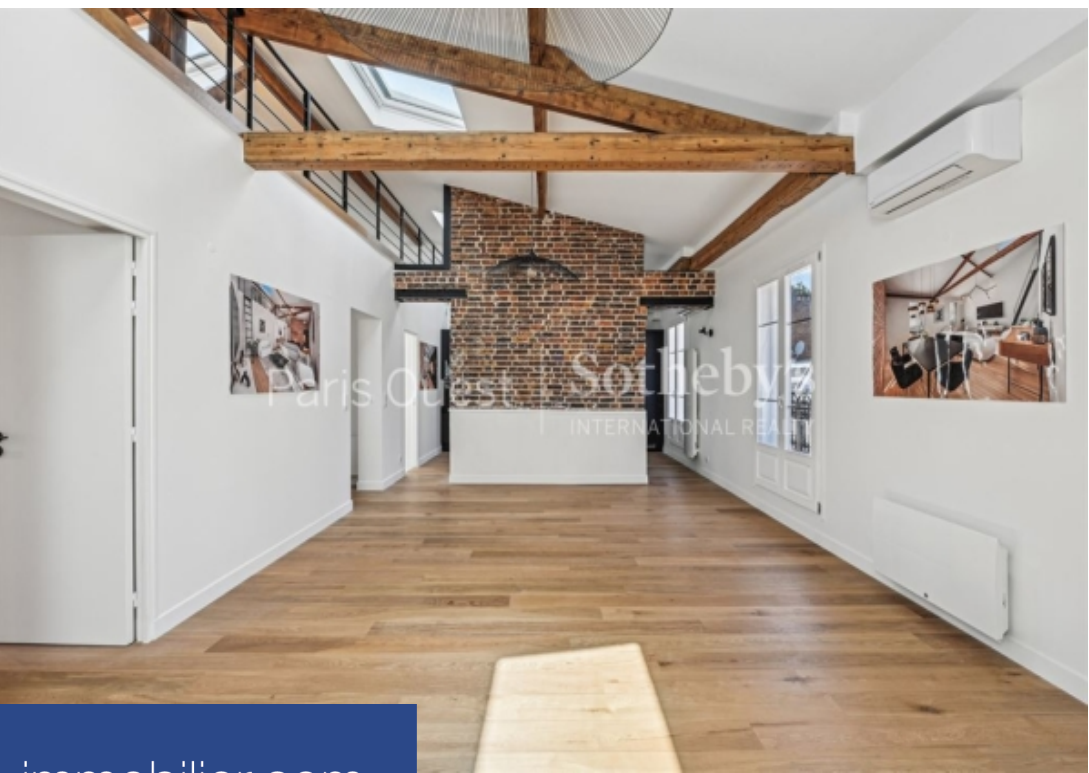

www.residences-immobilier.com