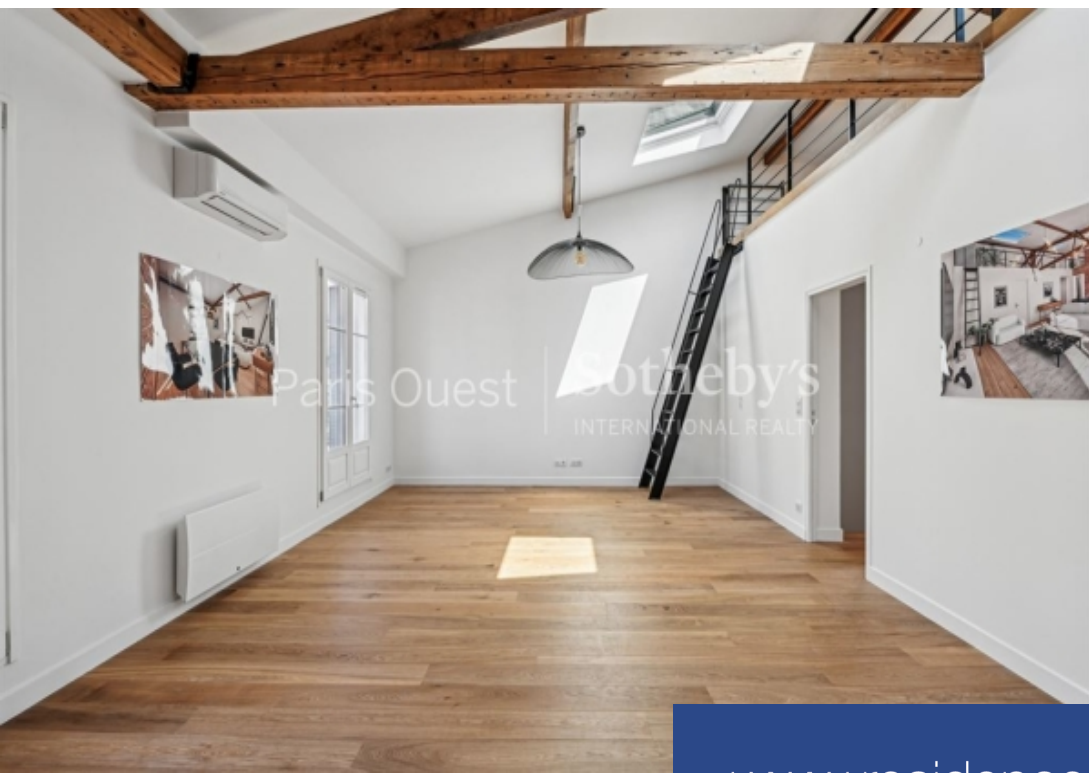

www.residences-immobilier.com