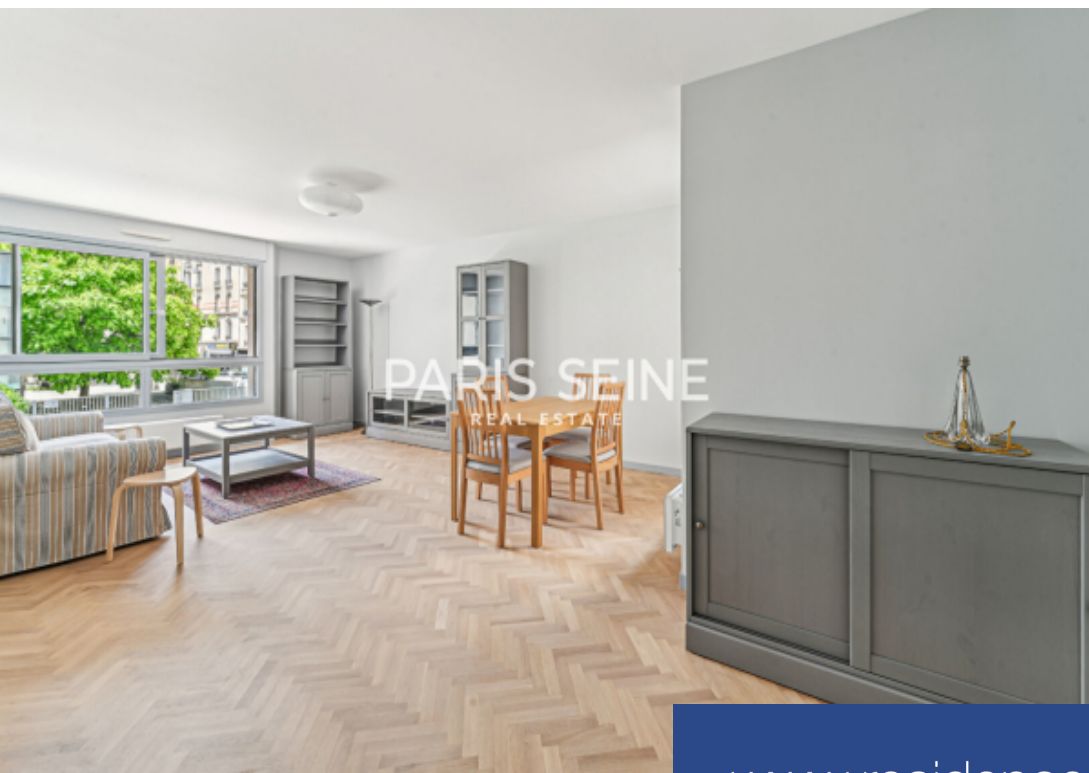

www.residences-immobilier.com