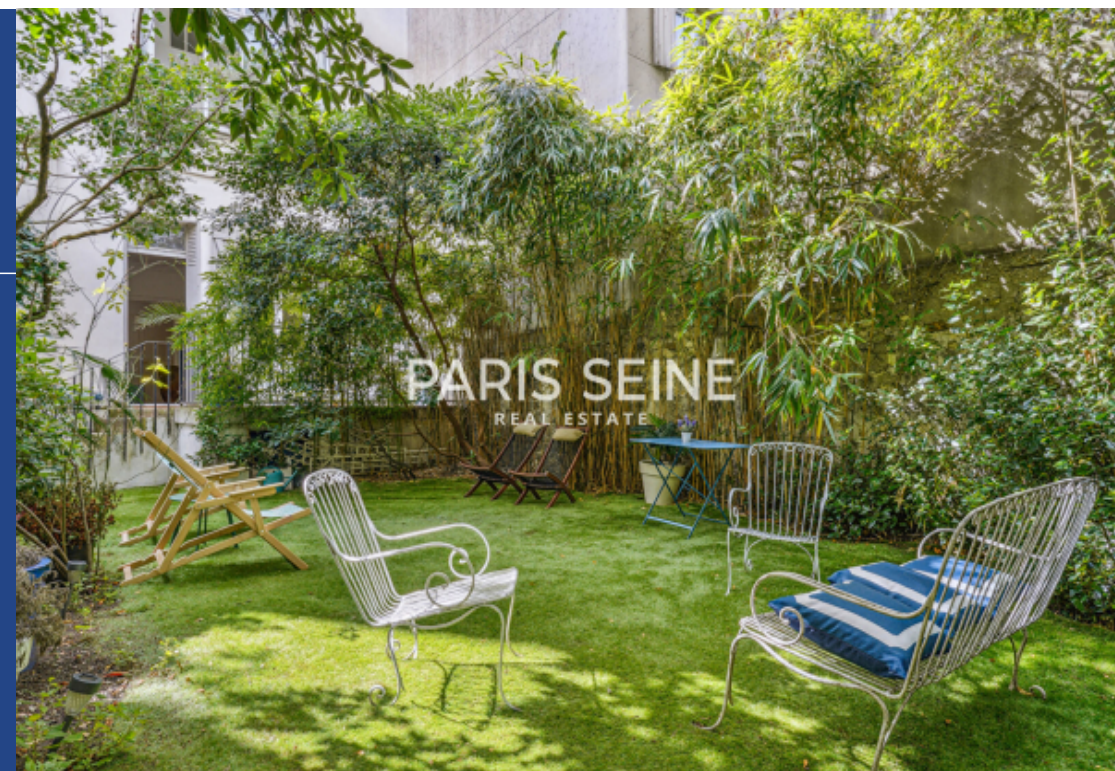

résidences immobilier

** paris seine ** comme une maison ** rare - jardin privatif ** beaux volumes ** charme ** à proximité du vième arrondissement, nous avons le plaisir de vous proposer ce charmant appartement en rez-de-jardin privatif. d'une superficie de 95,14 m² loi carrez, il comprend : un double séjour / salle à manger donnant sur une terrasse avec un accès direct sur un grand jardin d'environ 110 m², une cuisine séparée aménagée et équipée, trois chambres (dont une donnant sur le jardin), une salle de bains et un water-closet séparé. Au calme absolu, cet appartement bénéficie de tout le charme de ...

** paris seine ** like a house ** rare - private garden ** beautiful volumes ** charm ** near the 6th arrondissement, we are pleased to offer you this charming private garden level apartment. With a surface area of 95.14 sqm carrez law, it includes: a double living room / dining room opening onto a terrace with direct access to a large garden of approximately 110 sqm, a separate fitted and equipped kitchen, three bedrooms (one of which overlooks the garden), a bathroom and a separate water closet. In absolute quiet, this apartment benefits from all the charm of the old, thanks to its parquet ...

PARIS SEINE IMMOBILIER - AGENCE CHERCHE-MIDI

59 rue du Cherche-Midi - 75006 PARIS 6EME

[Contacter l'agence](#)

[Voir tous les biens de cette agence](#)

Évaluation Offerte !

01 45 44 66 00