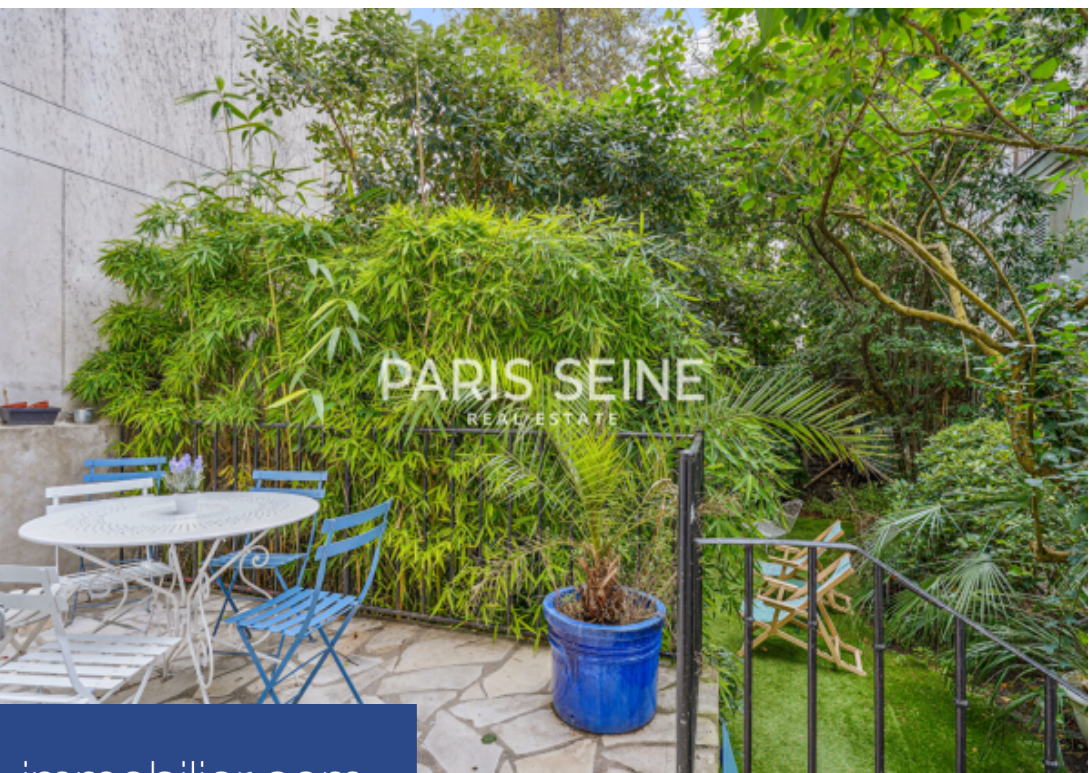

www.residences-immobilier.com