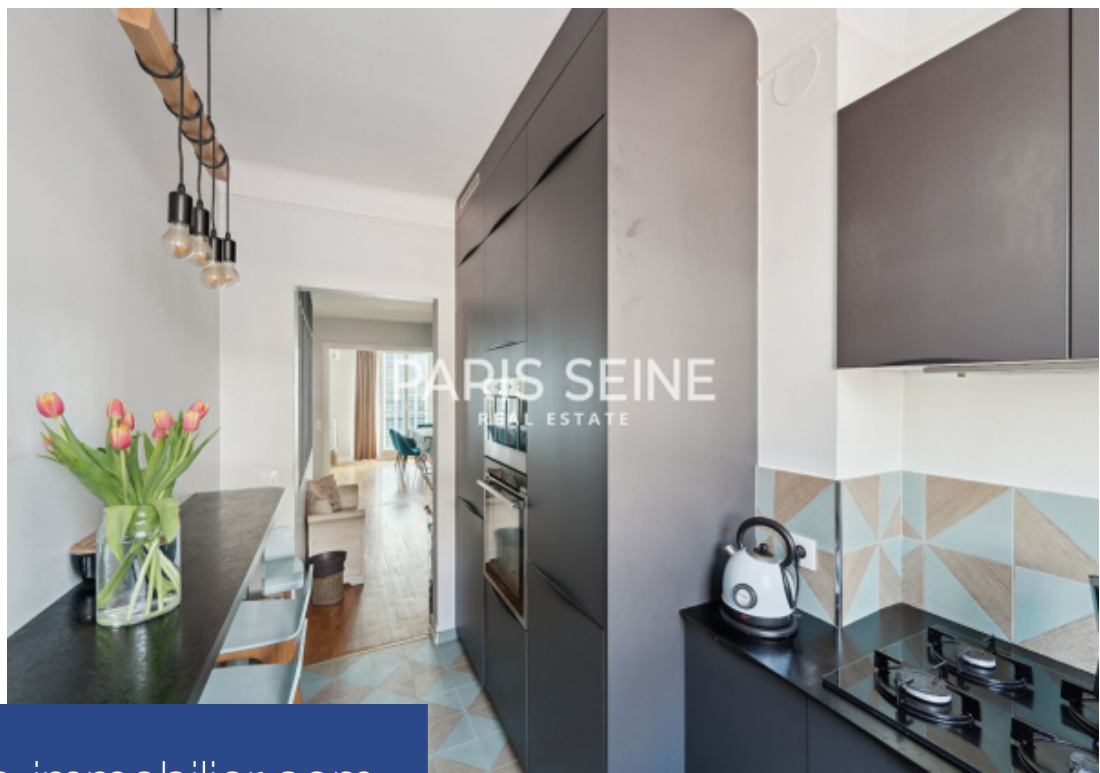

www.residences-immobilier.com