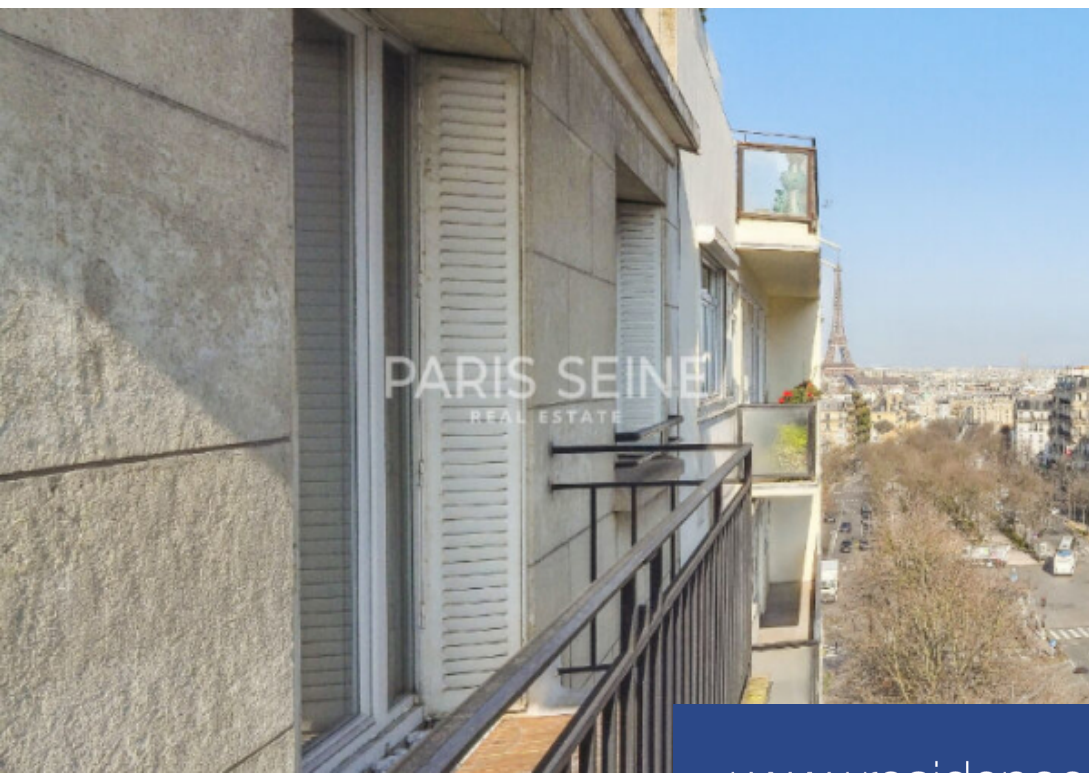

www.residences-immobilier.com