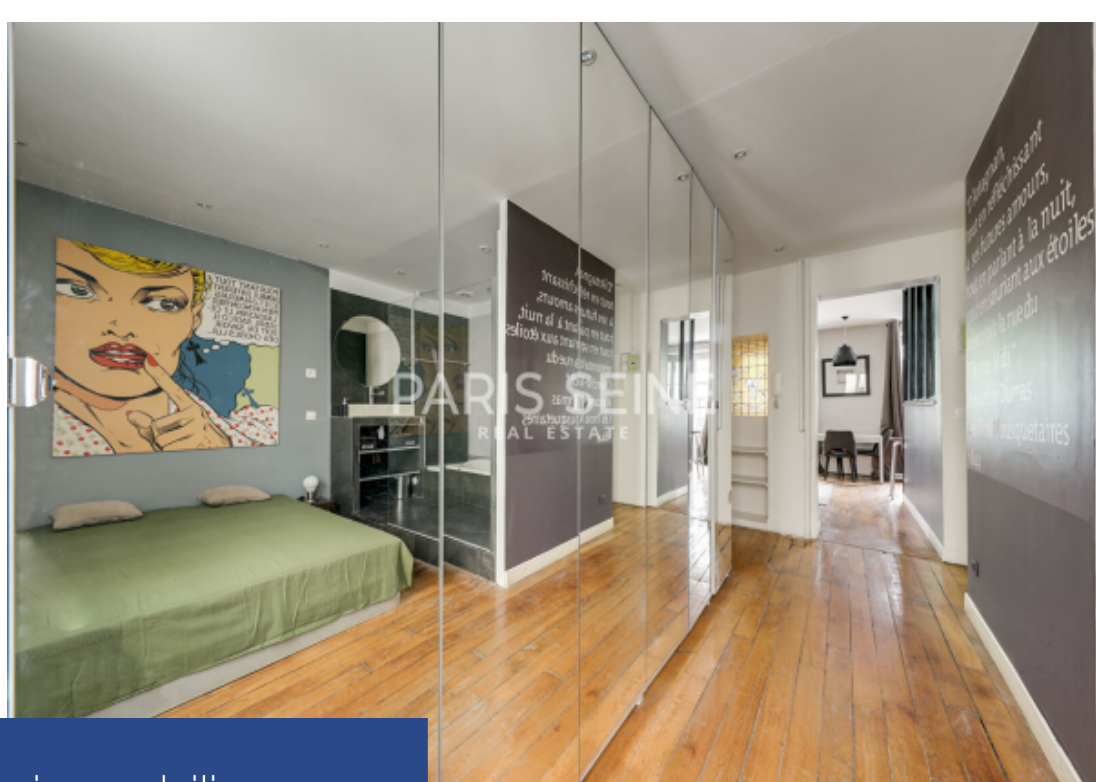

www.residences-immobilier.com