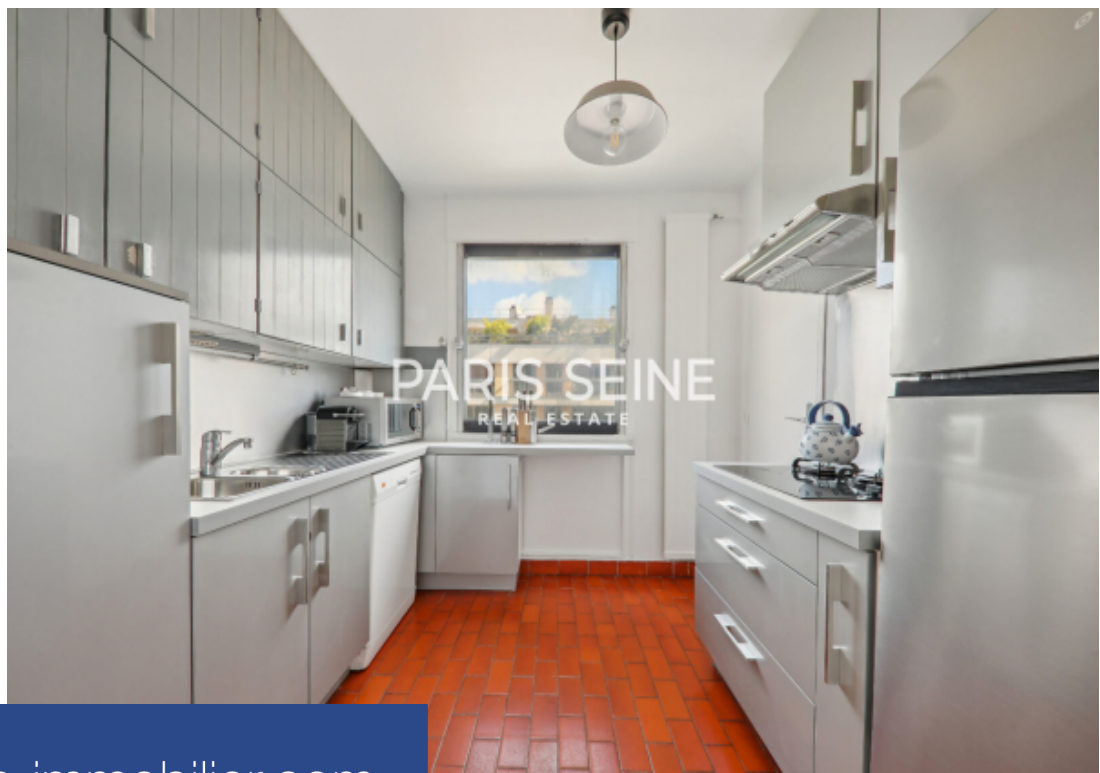

www.residences-immobilier.com