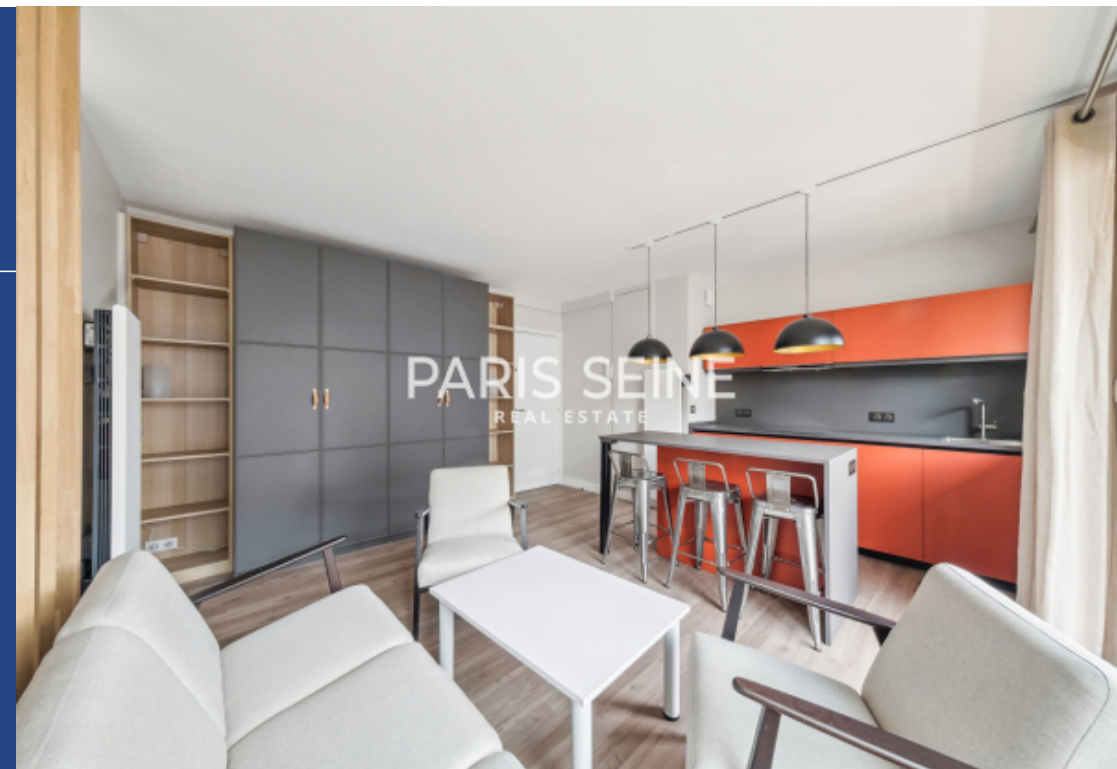

résidences immobilier

Location meublée** rue de Lourmel, à 2 pas du Métro Duplex, Paris Seine vous propose cet exceptionnel studio entièrement renové situé au 5ème étage par ascenseur dans un immeuble semi récent avec gardien. L'appartement ouvre entièrement sur un grand balcon orienté sud-est. Vous serez séduit par la qualité des matériaux, le mobilier contemporain et par un excellent plan offrant une séparation des espaces jour et nuit. Il se compose d'une vaste pièce divisée en espace nuit et espace jour, d'une cuisine américaine avec îlot central, d'une salle d'eau avec lave-linge séchant et d'un wc. Grand ...

Furnished rental** rue de Lourmel, 2 steps from the Duplex Metro, Paris Seine offers you this exceptional fully renovated studio located on the 5th floor by elevator in a semi-recent building with caretaker. The apartment opens entirely onto a large balcony facing south-east. You will be seduced by the quality of the materials, the contemporary furniture and by an excellent plan offering a separation of the day and night spaces. It consists of a large room divided into a sleeping area and a day area, an American kitchen with central island, a bathroom with washer-dryer and a toilet. Large ...

PARIS SEINE IMMOBILIER - AGENCE ÉCOLE MILITAIRE

38 Av. De La Motte-Picquet - 75007 PARIS 7ème

[Contactez l'agence](#)

[Voir tous les biens de cette agence](#)