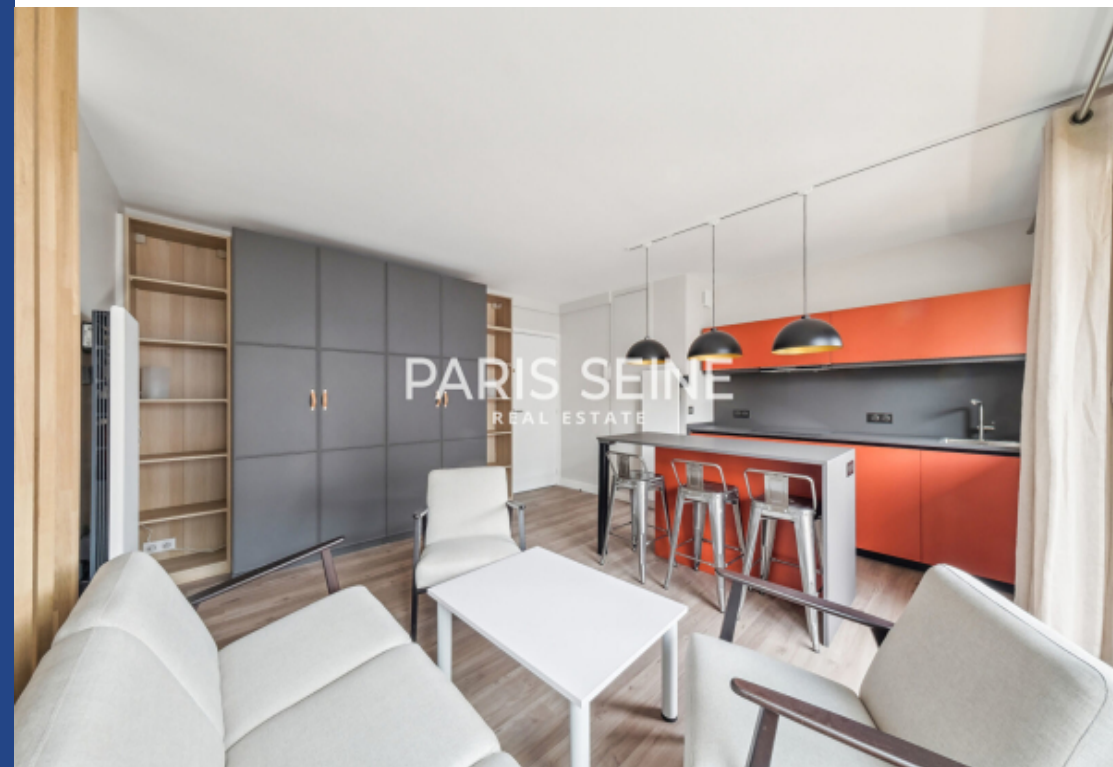

résidences immobilier

Location meublée** rue de Lourmel, à 2 pas du Métro Duplex, Paris Seine vous propose cet exceptionnel studio entièrement renové situé au 5ème étage par ascenseur dans un immeuble semi récent avec gardien. L'appartement ouvre entièrement sur un grand balcon orienté sud-est. Vous serez séduit par la qualité des matériaux, le mobilier contemporain et par un excellent plan offrant une séparation des espaces jour et nuit. Il se compose d'une vaste pièce divisée en espace nuit et espace jour, d'une cuisine américaine avec îlot central, d'une salle d'eau avec lave-linge séchant et d'un wc. Grand ...

Furnished rental** rue de Lourmel, 2 steps from the Duplex Metro, Paris Seine offers you this exceptional fully renovated studio located on the 5th floor by elevator in a semi-recent building with caretaker. The apartment opens entirely onto a large balcony facing south-east. You will be seduced by the quality of the materials, the contemporary furniture and by an excellent plan offering a separation of the day and night spaces. It consists of a large room divided into a sleeping area and a day area, an American kitchen with central island, a bathroom with washer-dryer and a toilet. Large ...

PARIS SEINE IMMOBILIER - AGENCE ÉCOLE MILITAIRE

38 Av. De La Motte-Picquet - 75007 PARIS 7ème

[Contactez l'agence](#)

[Voir tous les biens de cette agence](#)