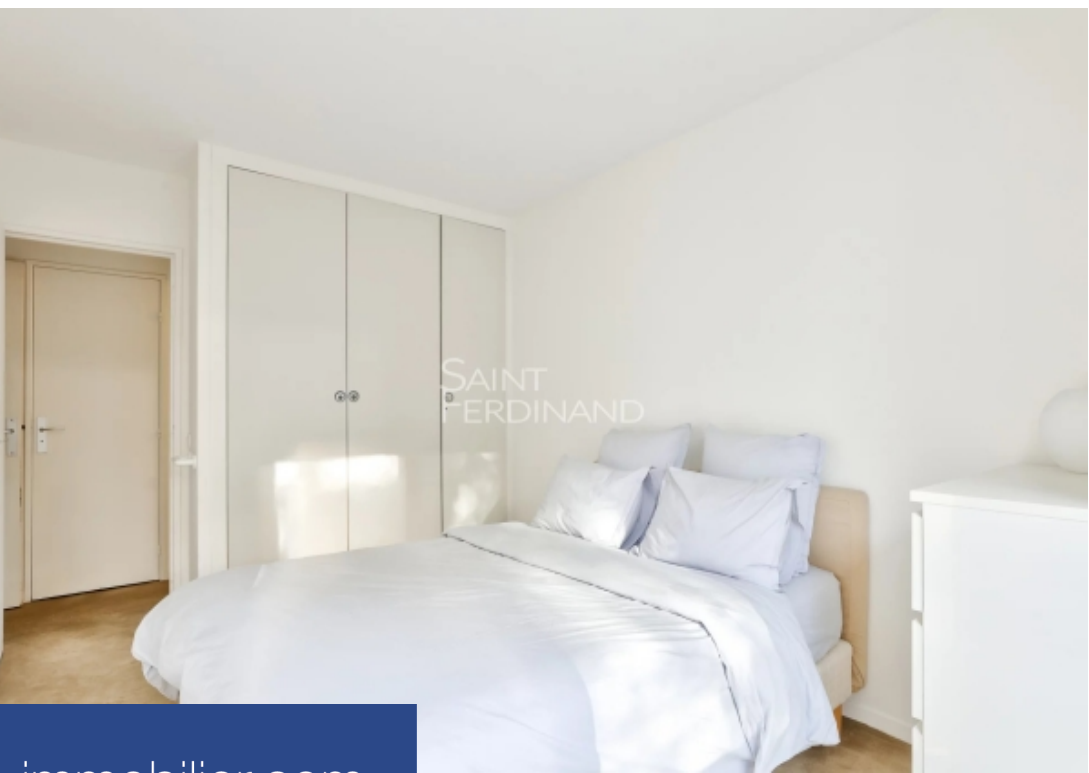

www.residences-immobilier.com