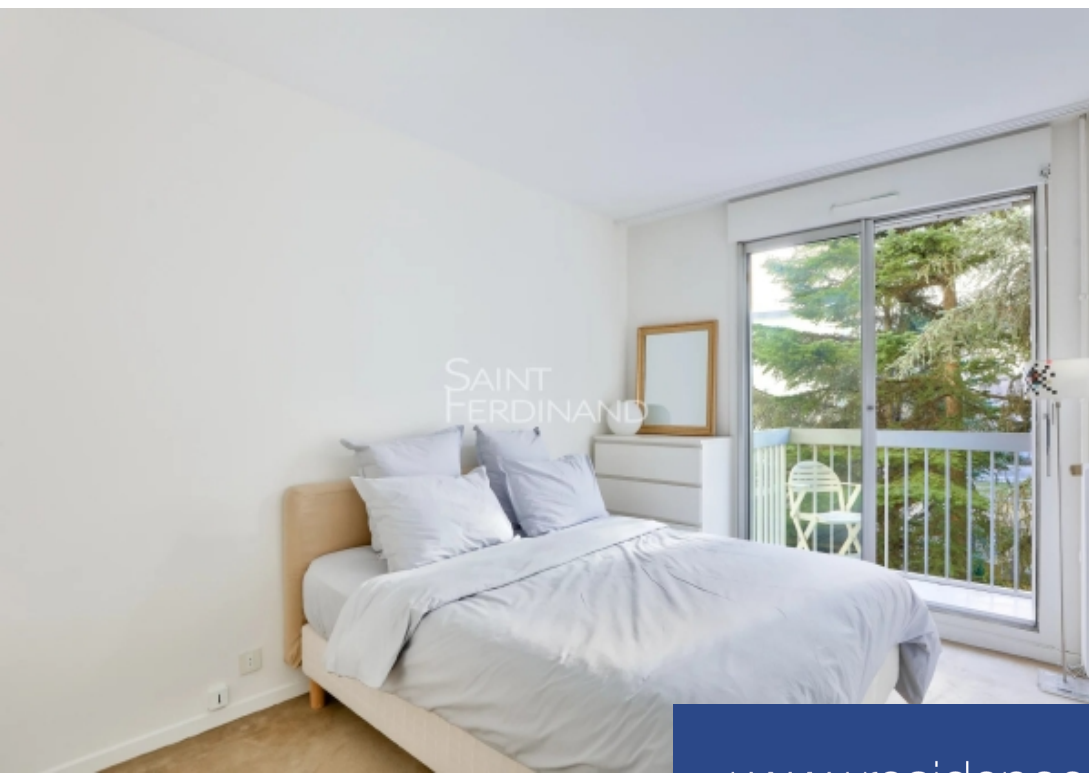

www.residences-immobilier.com