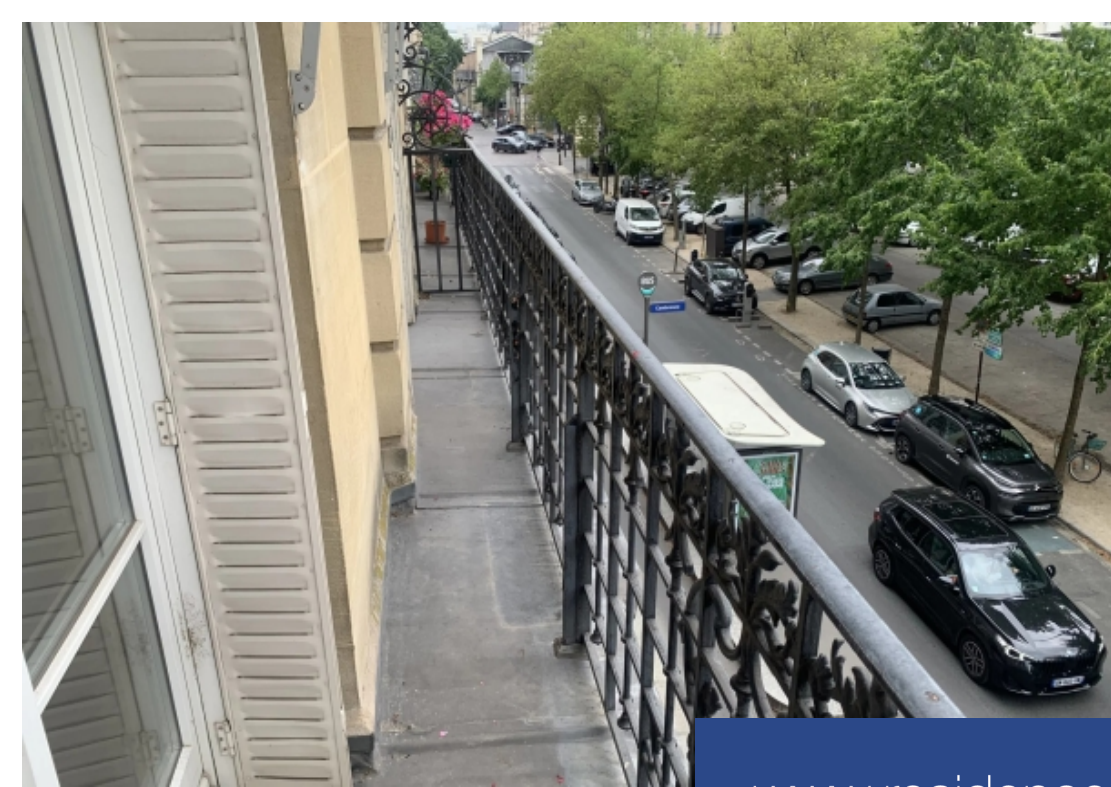

www.residences-immobilier.com