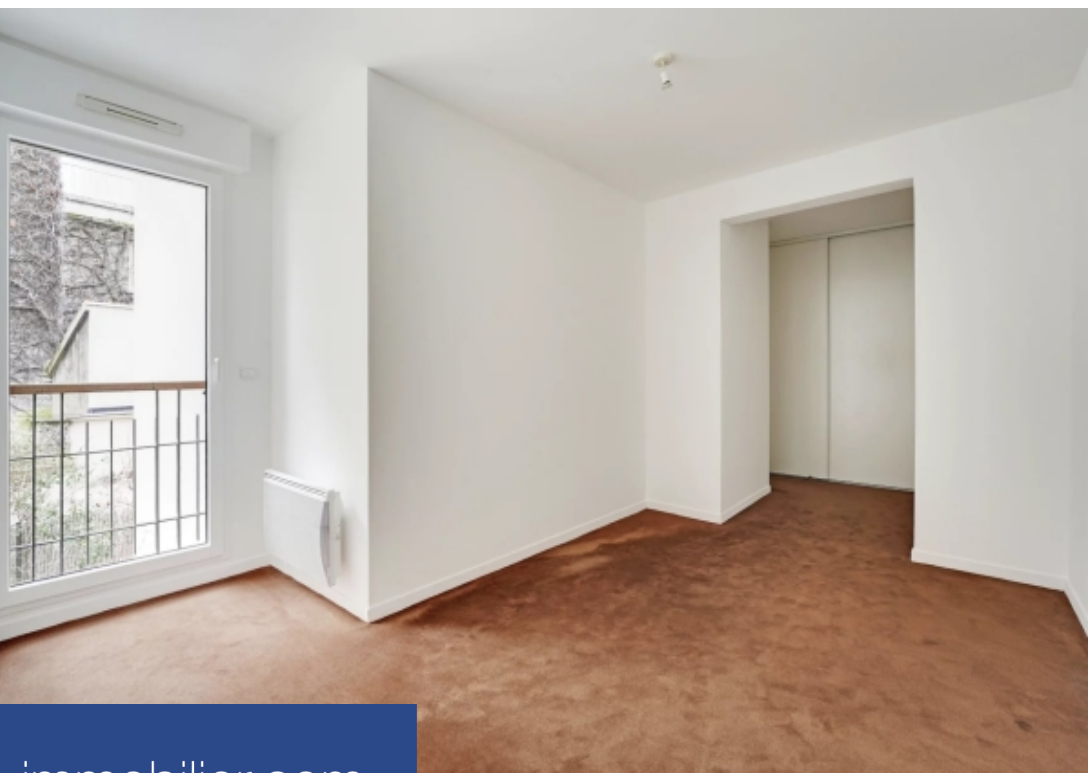

www.residences-immobilier.com