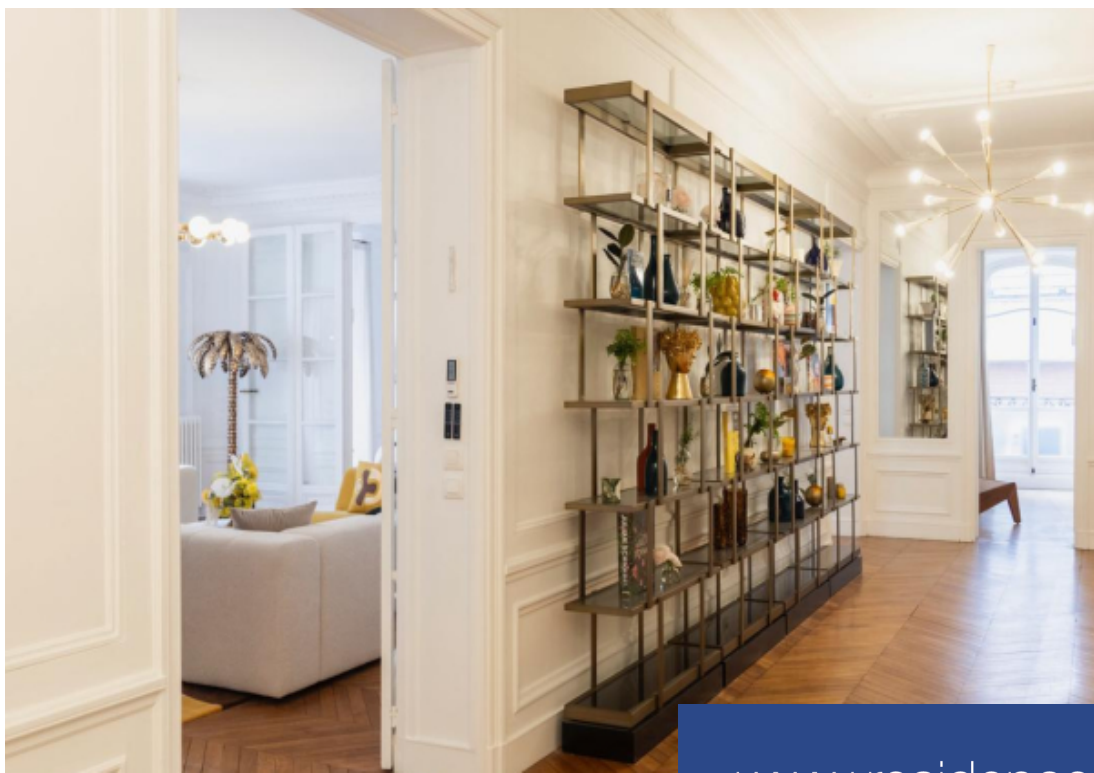

www.residences-immobilier.com