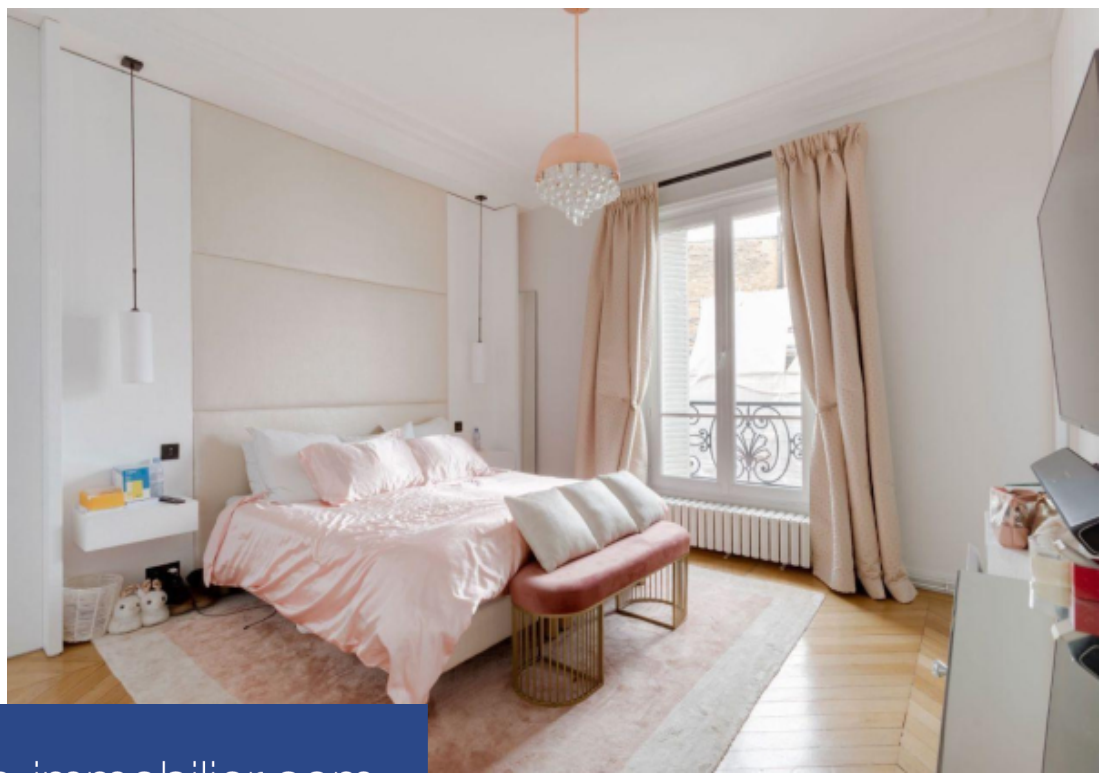

www.residences-immobilier.com