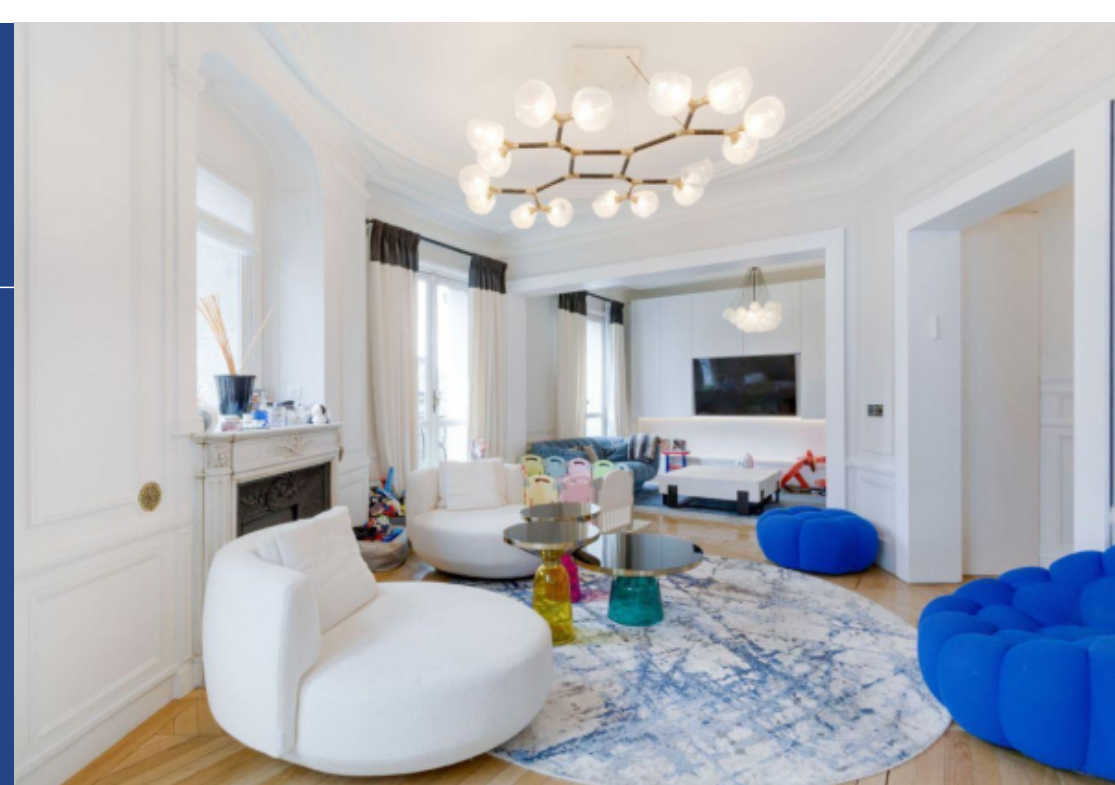

résidences immobilier

Superbe Appartement à Vendre sur l'Avenue Kléber Nous avons le plaisir de vous proposer à la vente un superbe appartement de 142,20 m2, entièrement rénové avec goût, situé au 4ème étage d'un immeuble de standing sur l'avenue Kléber. Ce bien d'exception se compose comme suit : Une entrée accueillante Un vaste triple séjour avec salle à manger Une cuisine ouverte, entièrement équipée avec des matériaux de qualité Une suite parentale avec sa propre salle de bain Deux chambres Une salle de bain supplémentaire Des toilettes invités L'appartement est lumineux et offre un cadre de vie exceptionnel grâce à son balcon qui permet de profiter d'une vue imprenable sur l'Arc de Triomphe. Les finitions haut de gamme et la disposition optimisée de cet appartement en font un lieu de vie unique, prêt à accueillir ses futurs propriétaires dans un environnement prestigieux. Pour plus d'informations ou pour organiser une visite, n'hésitez pas à nous contacter. Une opportunité rare à ne pas manquer sur l'une des avenues les plus prisées de Paris !

22 ESTATE

19 rue Lauriston - 75016 PARIS 16EME

[Contactez l'agence](#)

[Voir tous les biens de cette agence](#)