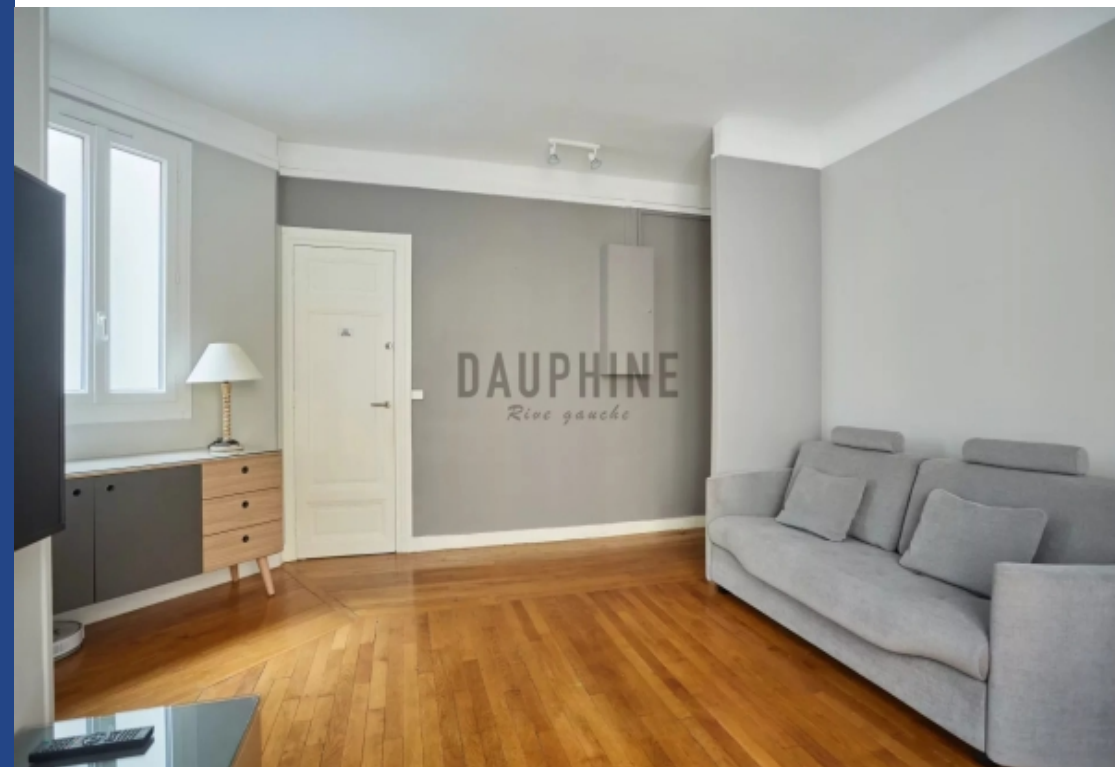

résidences immobilier

Nous vous proposons un charmant appartement d'une superficie de 43m2 idéalement situé à quelques pas du métro La Muette. Ce bien clefs en main se situe au premier étage accessible par ascenseur et se compose : d'une entrée, d'un vaste séjour exposé EST, d'une cuisine indépendante aménagée et équipée, d'une grande chambre, d'une salle d'eau ainsi que d'un WC séparé. A proximité immédiate des commerces et du jardin du Ranelagh, cet appartement au calme si situé dans un bel immeuble sécurisé et bien entretenu avec Gardien.

AGENCE DAUPHINE - VAVIN

12 RUE VAVIN - 75006 PARIS 6EME

[Contactez l'agence](#)

[Voir tous les biens de cette agence](#)