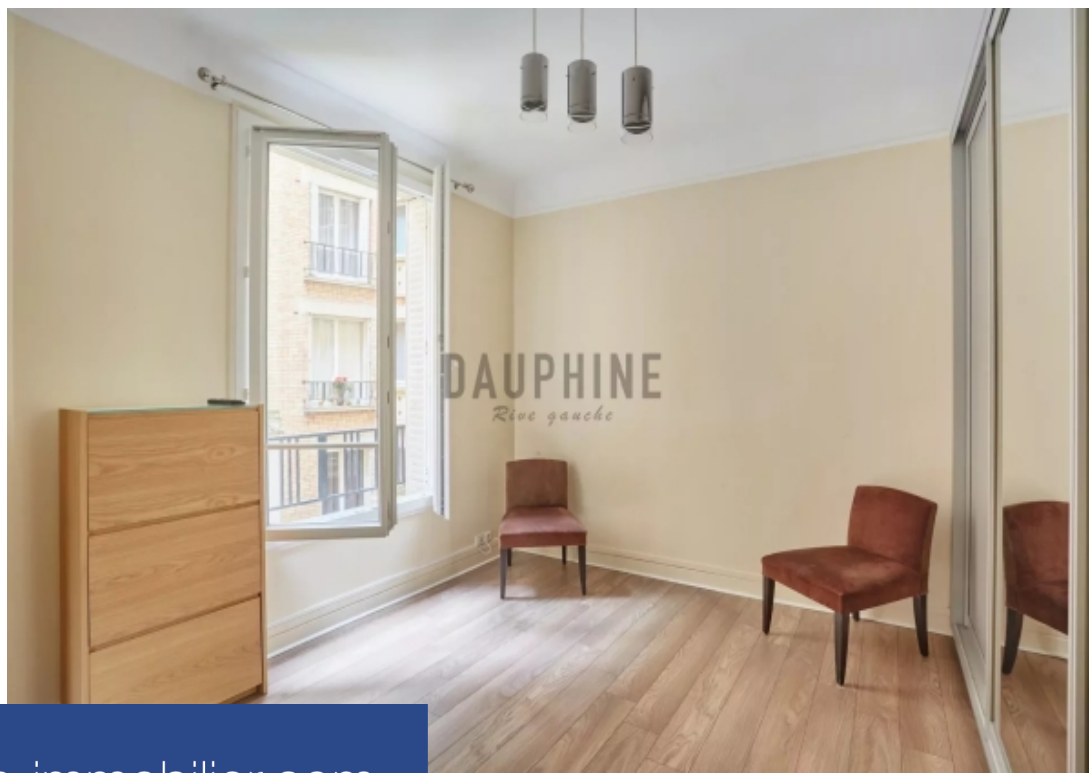

www.residences-immobilier.com