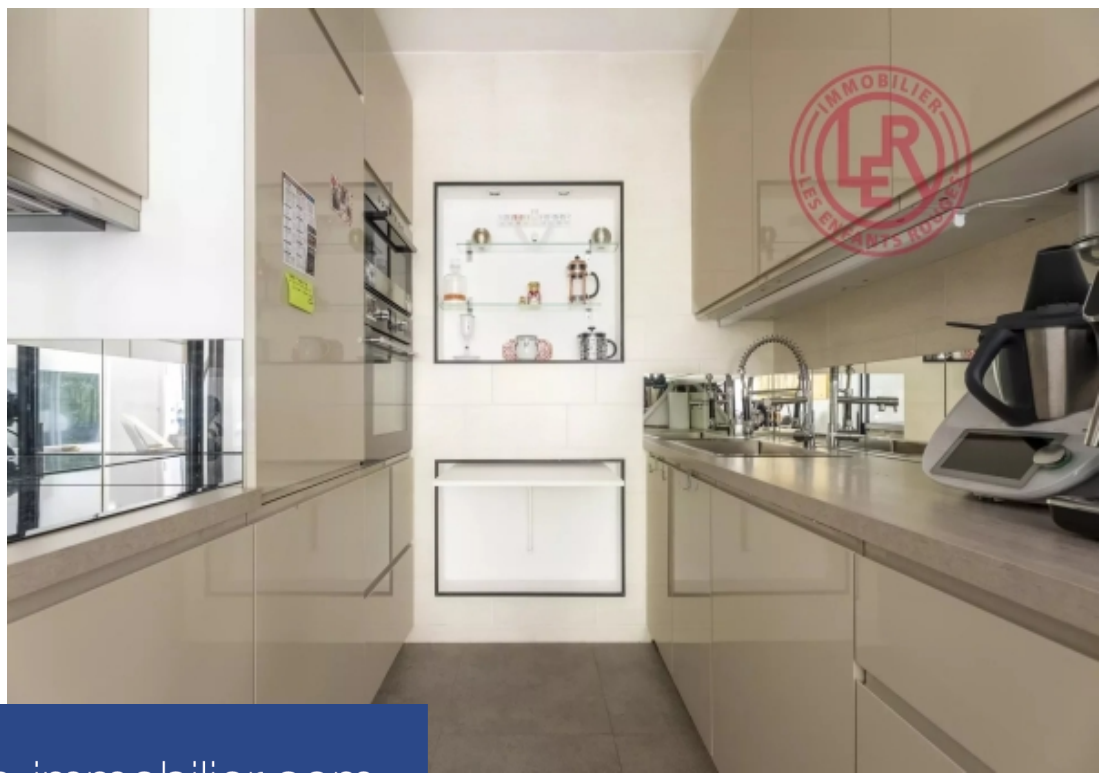

www.residences-immobilier.com