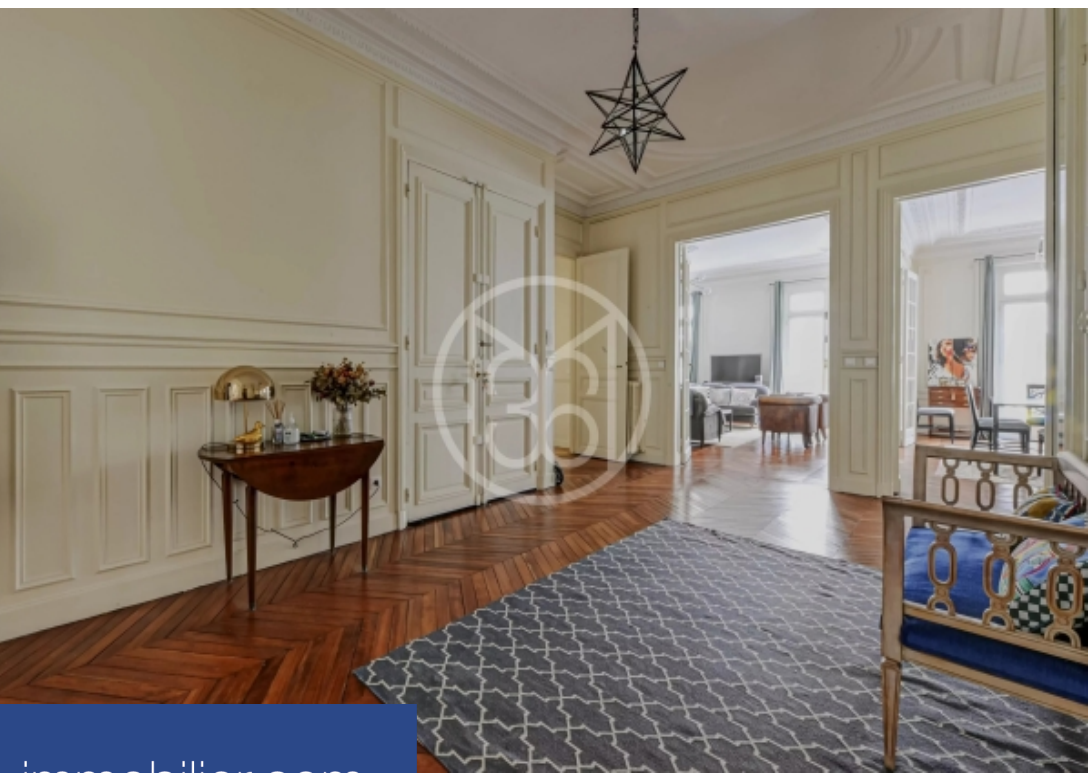

www.residences-immobilier.com