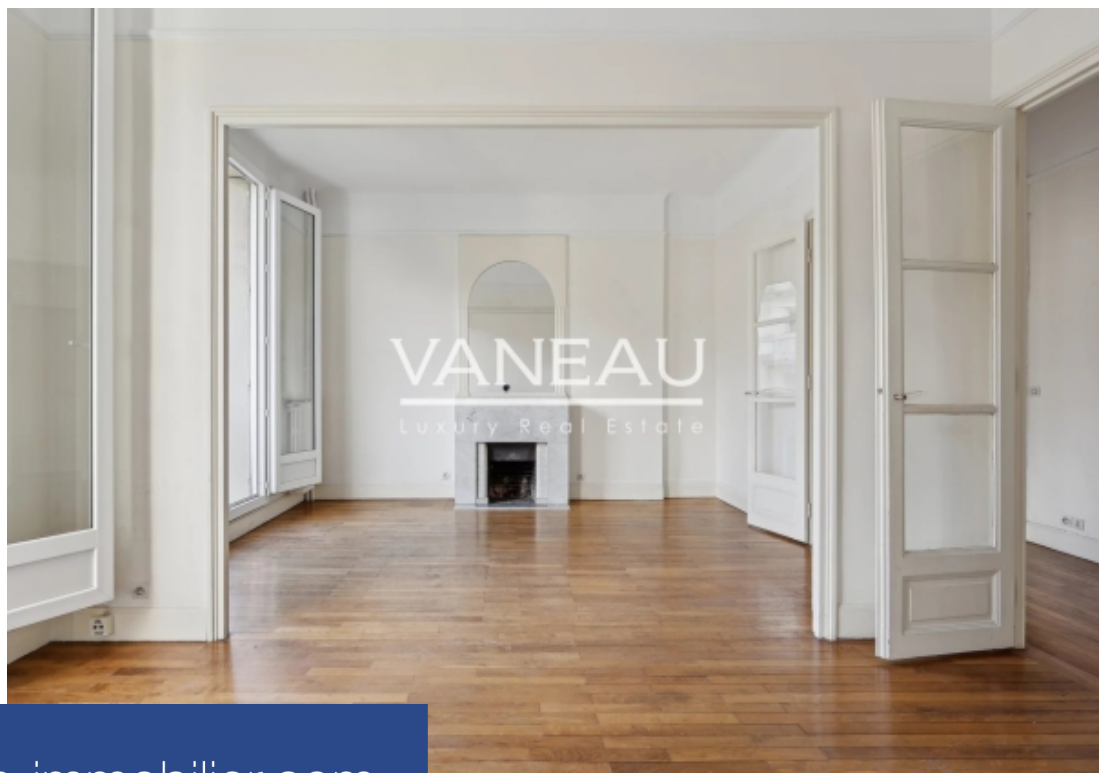

www.residences-immobilier.com