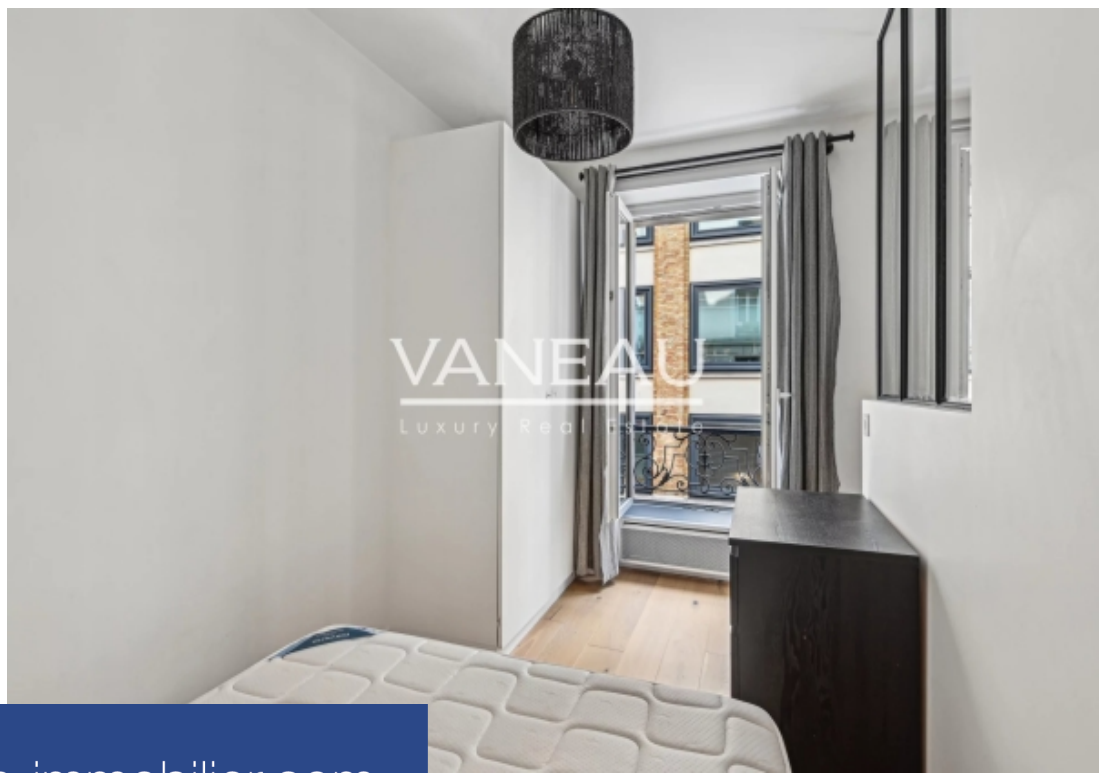

www.residences-immobilier.com