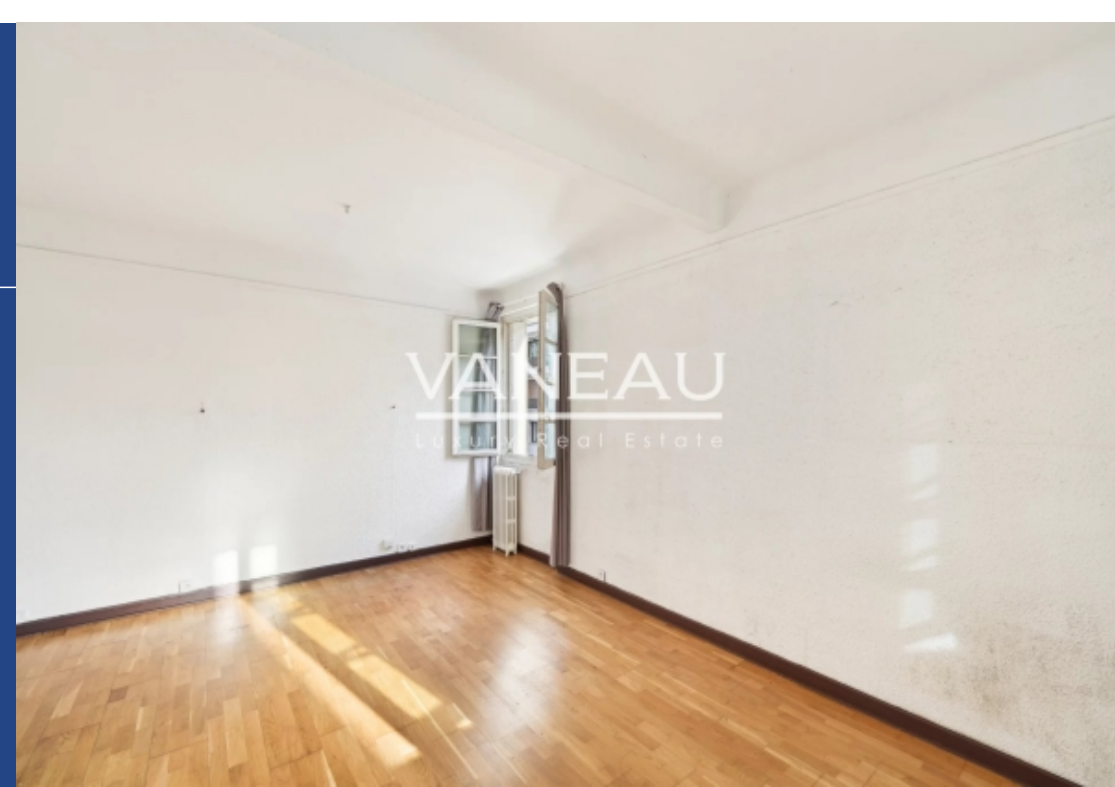

résidences immobilier

Exclusivité -Paris XVI - Jasmin - au sein d'un immeuble années 30, le groupe VANEAU vous propose un charmant deux pièces de 28m² carrez. Organisé en angle, calme et lumineux, il bénéficie d'une jolie vue dégagée. Hauteur sous plafond, fenêtres double vitrage, parquet. Actuellement transformé en grand studio, il dispose d'un très bon potentiel. Ascenseur et gardienne. Cour avec possibilité de garer son Vélo. Métro Jasmin (ligne 9). Bus (52, 22). Loi ALUR : 125 lots dans la copropriété. Quote-part annuelle du budget prévisionnel d'environ 2182€/an. Mandat simple n°19733. Honoraires agence charge ...

PARIS XVI - Jasmin - In a building of the 30s, beautiful 2 rooms of corner, bright and with a nice view. Now converted into a studio, it is to be refreshed and has a very good potential. Ceiling height, double glazed windows, parquet. Lift and caretaker. Courtyard with possibility to park his bike.

AGENCE VANEAU AUTEUIL PASSY

9 RUE POUSSIN - 75016 PARIS 16EME

[Contactez l'agence](#)

[Voir tous les biens de cette agence](#)