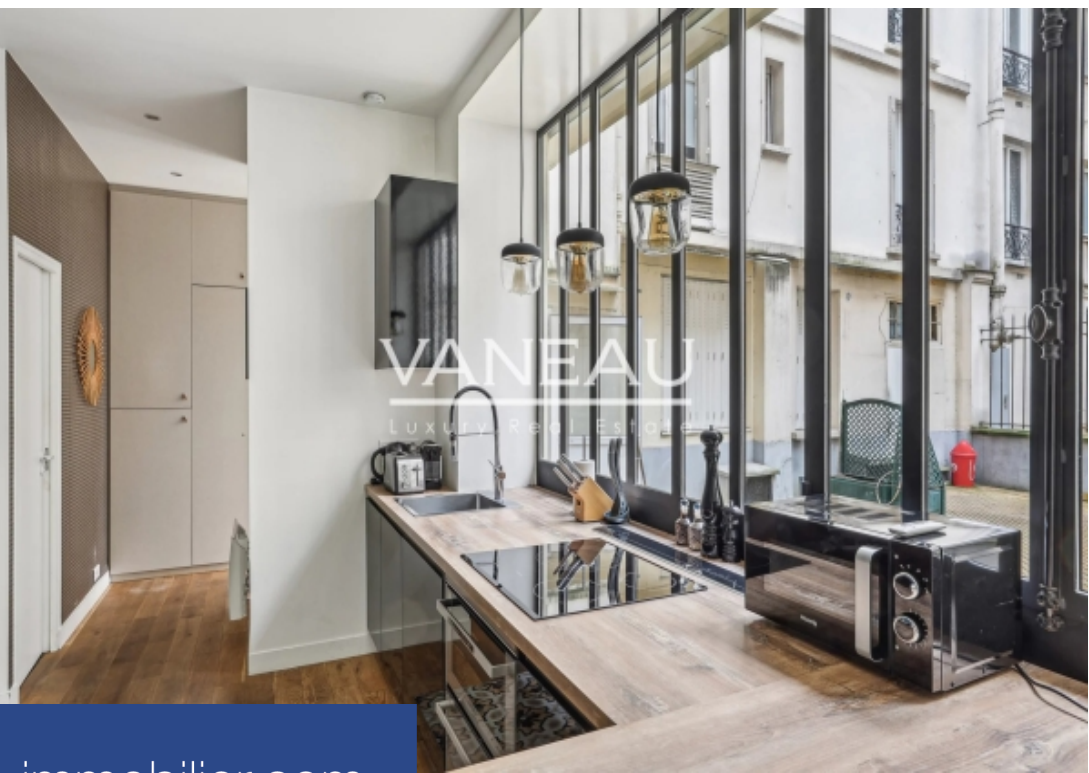

www.residences-immobilier.com