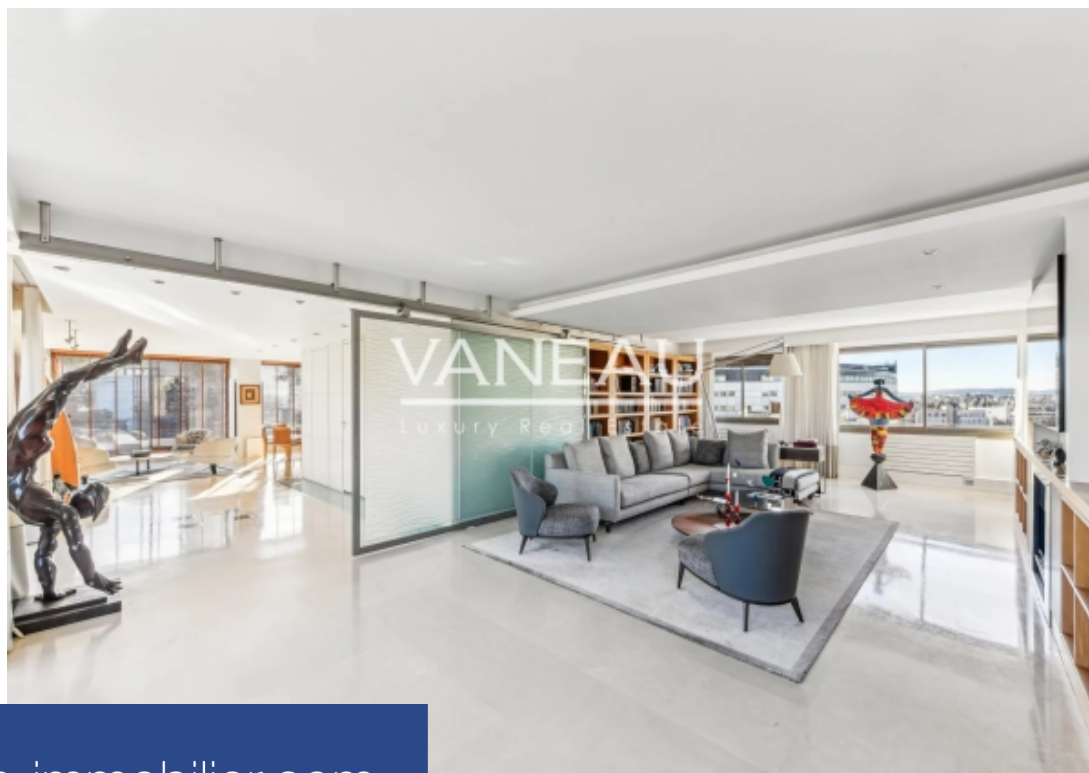

www.residences-immobilier.com