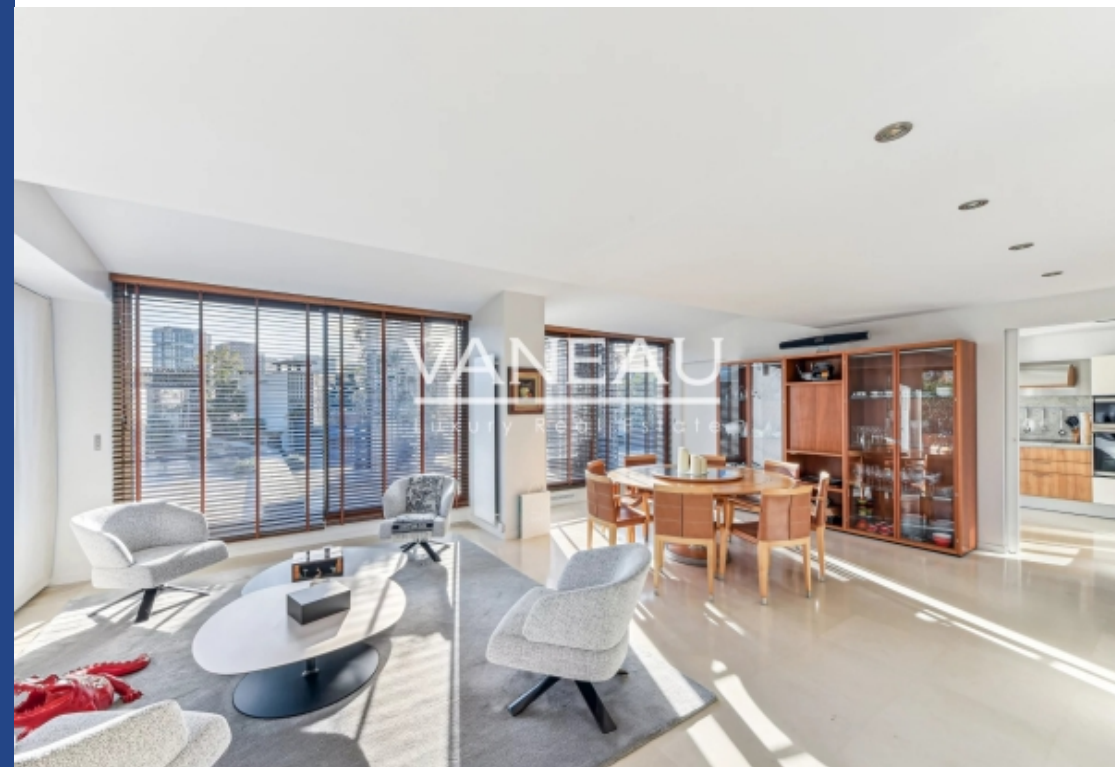

résidences immobilier

Nue propriete - paris 16e passy - penthouserare ! Au dernier étage par ascenseur d'un bel immeuble récent gardienné et sécurisé 24h/24. Le groupe vaneau vous propose en exclusivité ce superbe appartement en nue propriété avec réserve d'usufruit temporaire de 10 ans. Ce penthouse aux vues spectaculaires sur la tour eiffel et sans aucun vis à vis d'une surface d'environ 300 m² tout entouré d'une gigantesque terrasse arboré de 400 m² offre une galerie d'entré, un grand salon/salle à manger, un vaste séjour, une cuisine indépendante entièrement aménagé et équipé, deux grandes suites complètes avec leurs grandes salles de bains et dressings, une salle de sport, un hammam, un sauna, un wc et une buanderie. Un parking dans l'immeuble, 2 caves et un studio indépendant complètent ce bien rare. Analyse financiere: valeur Vénale: 10 950 000€ haivaleur de la np avec usufruit temporaire de 10ans: 9.430.000€ hai

AGENCE VANEAU CHAMP DE MARS

69 AVENUE BOSQUET - 75007 PARIS 7EME

[Contacter l'agence](#)

[Voir tous les biens de cette agence](#)