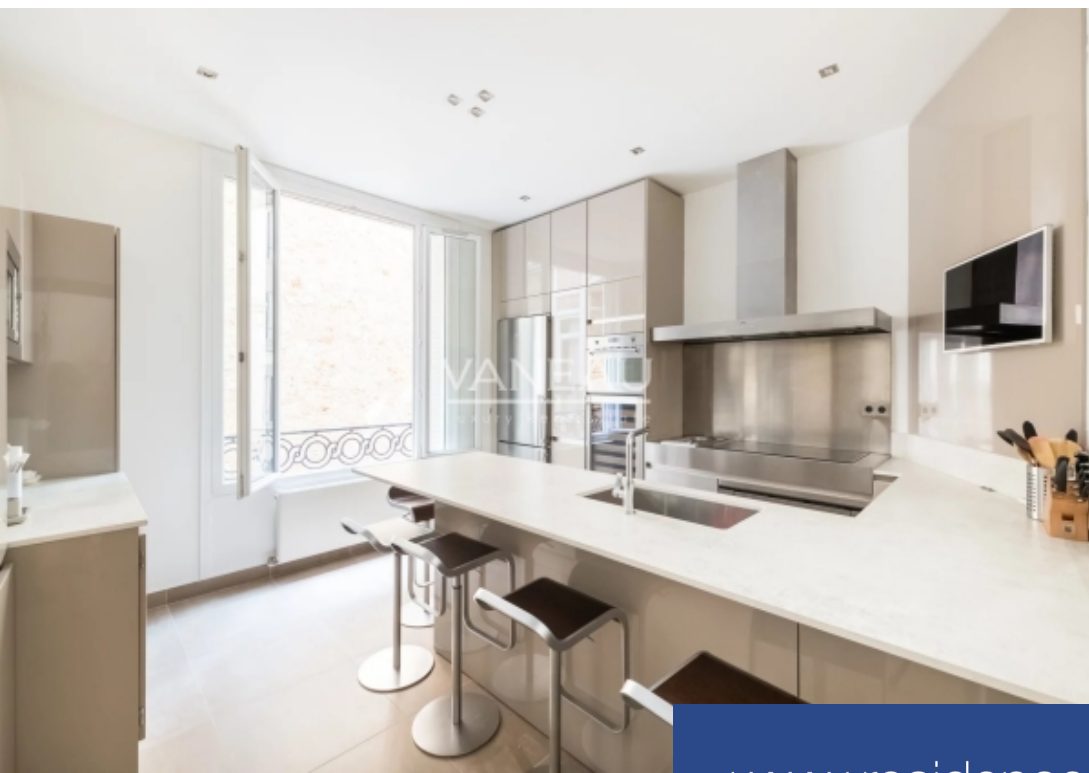

www.residences-immobilier.com