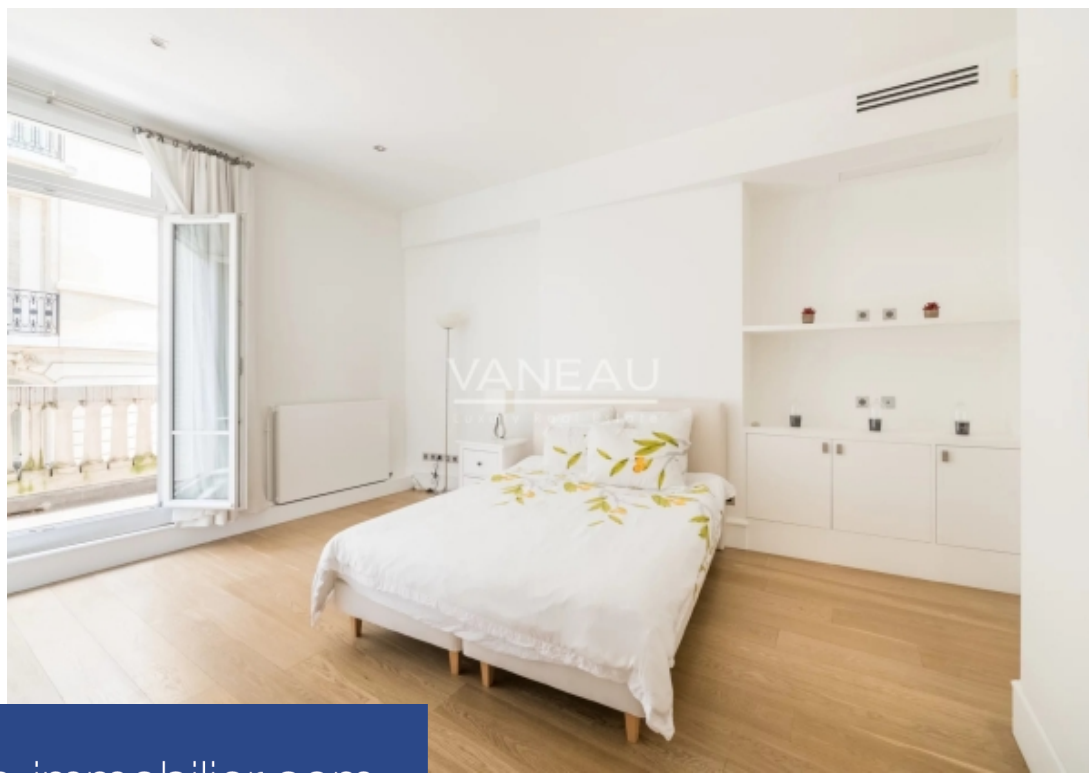

www.residences-immobilier.com