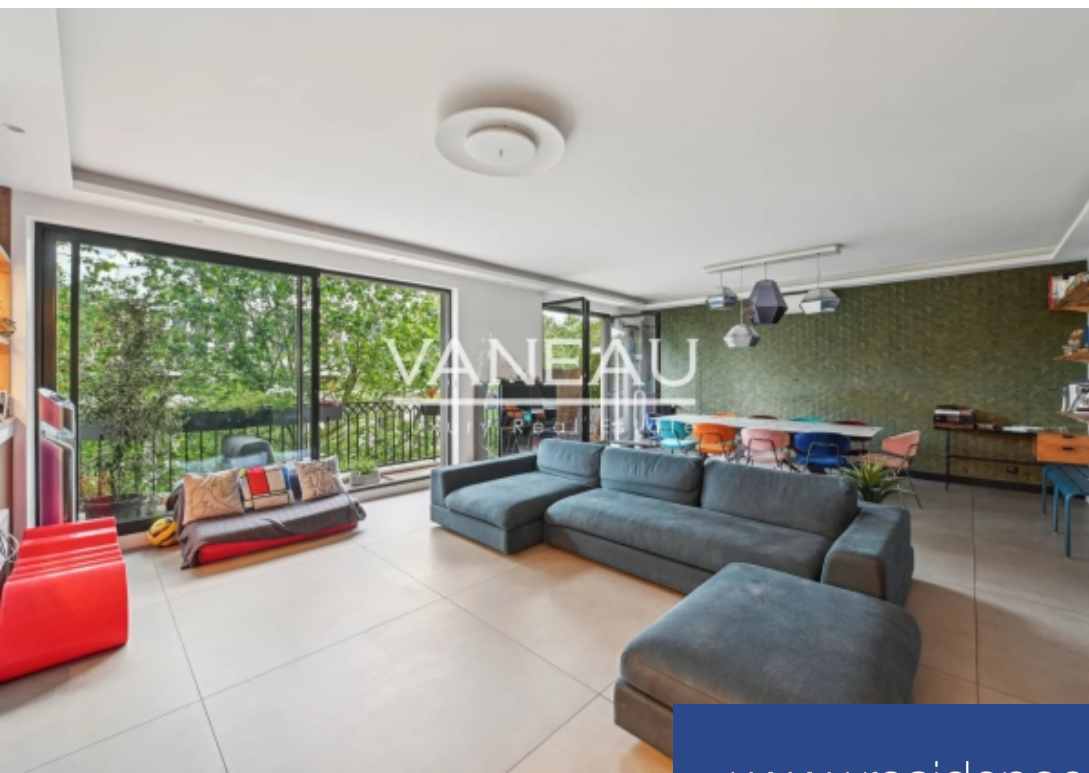

www.residences-immobilier.com